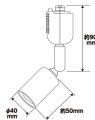

品番 : EA761XB-213

品名 : AC100V/E26 スポットライト(アイボリー)

販売価格	1,460円(税抜) / 1,606円(税込)		
カタログ価格	1,460円(税抜) / 1,606円(税込)		
在庫数	最新在庫: 3 (2026/06/26 06:39現在)		
商品入数	1	販売単位	個
カタログページ	2062ページ		

インテリア照明やアクセント照明に最適

仕様

メーカー	朝日電器 (ELPA)	型番	LRS-BNE26C
電源	100V、150W以下の電球	口金	E26
適合ランプ	※数値は消費電力です。 LED電球: 一般電球形15Wまで、レフランプ形6Wまで 電球形蛍光灯: 一般電球形25Wまで 白熱電球: 一般電球形150Wまで/レフランプ形100Wまで	サイズ	約40(W)×50(D)×90(H)mm
カラー	アイボリー	材質	ダクトプラグ: プラスチック 灯具部分: 鉄 ソケット: 陶器
重量	138g		

ライティングバー(EA761XB-201~206)と組み合わせてご使用ください。

スポットライトのレイアウトを自由に動かすことが可能。

お好みの電球を取り付けることができます。※適合ランプと口金サイズを必ずご確認ください。

電球は別売です。

株式会社エスコ

大阪府大阪市西区立売堀3丁目8番14号 06-6532-6226(代表)

© 2018 ESCO Co.,Ltd.