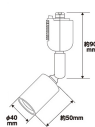

品番 : EA761XB-214

品名 : AC100V/E26 スポットライト(ブラック)

販売価格	1,460円(税抜) / 1,606円(税込)		
カタログ価格	1,460円(税抜) / 1,606円(税込)		
在庫数	最新在庫: 4 (2026/06/26 06:39現在)		
商品入数	1	販売単位	個
カタログページ	2062ページ		

インテリア照明やアクセント照明に最適

仕様

メーカー	朝日電器 (ELPA)	型番	LRS-BNE26C
電源	100V、150W以下の電球	口金	E26
適合ランプ	※数値は消費電力です。 LED電球: 一般電球形15Wまで、レフランプ形6Wまで 電球形蛍光灯: 一般電球形25Wまで 白熱電球: 一般電球形150Wまで/レフランプ形100Wまで	サイズ	約40(W)×50(D)×90(H)mm
カラー	ブラック	材質	ダクトプラグ: プラスチック 灯具部分: 鉄 ソケット: 陶器
重量	138g		

ライティングバー(EA761XB-201~206)と組み合わせてご使用ください。

スポットライトのレイアウトを自由に動かすことが可能。

お好みの電球を取り付けることができます。※適合ランプと口金サイズを必ずご確認ください。

電球は別売です。

株式会社エスコ

大阪府大阪市西区立売堀3丁目8番14号 06-6532-6226(代表)

© 2018 ESCO Co.,Ltd.