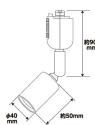

インテリア照明やアクセント照明に最適

仕様

メーカー	朝日電器 (ELPA)	型番	LRS-BNE26C
電源	100V、150W以下の電球	口金	E26
適合ランプ	※数値は消費電力です。 LED電球: 一般電球形15Wまで、レフランプ形6Wまで 電球形蛍光灯: 一般電球形25Wまで 白熱電球: 一般電球形150Wまで/レフランプ形100Wまで	サイズ	約40(W)×50(D)×90(H)mm
カラー	ブラック	材質	ダクトプラグ: プラスチック 灯具部分: 鉄 ソケット: 陶器
重量	138g		

ライティングバー(EA761XB-201~206)と組み合わせてご使用ください。

スポットライトのレイアウトを自由に動かすことが可能。

お好みの電球を取り付けることができます。※適合ランプと口金サイズを必ずご確認ください。

電球は別売です。