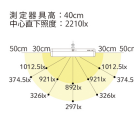

品番 : EA761XD-22A

品名 : AC100V/11.5W 照明灯/LED(クランプ°式/黒)

販売価格	17,300円(税抜) / 19,030円(税込)		
カタログ価格	17,300円(税抜) / 19,030円(税込)		
在庫数	最新在庫: 0 (2026/06/26 05:45現在)		
商品入数	1	販売単位	個
カタログページ			

仕様

メーカー	山田照明	型番	Z-10GB
電源	ACアダプター(付属)	LEDタイプ	LED一体型
セード幅	430mm	アーム長	上:360mm 下:360mm
明るさ	1057lm	光色	昼白色
色温度	5000K	演色性	Ra94・R15
消費電力	11.5W	従来光源相当	白熱150W相当
固有エネルギー消費効率	88.7lm/W	LEDモジュール寿命	40000時間
調光	ソフトスタート調光	取付方法	クランプ (専用上締め角型クランプ)
取付クランプ厚み	45mmまで	コード長	1.8m
重量	1.4kg	材質	鋼、アルミ、樹脂
カラー	ブラック		

LED光源の小ささを最大限に活かした最薄フォルム

高演色LED採用によりJIS-AAクラス相当の明るさ

光源が目に入りづらいグレアレスシェード採用
軽くスムーズな動きの平行アーム
自由なヘッドの姿勢を実現する3方向ネックジョイント
机の上から締められる操作性と六角レンチホルダーが付いたクランプ
【ソフトスタート機能】 徐々に明るくなります。100～10%無段階調光
【ラストメモリー機能】 次の点灯時には前回点灯時の設定の明るさになります。
【ダブルクリック100%】 スイッチを1回押すと50%、2回連続して押すと100%の明るさになります。