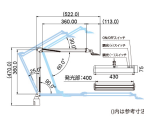

品番 : EA761XD-22A

品名 : AC100V/11.5W 照明灯/LED(クランプ°式/黒)

販売価格	17,300円(税抜) / 19,030円(税込)		
カタログ価格	17,300円(税抜) / 19,030円(税込)		
在庫数	最新在庫: 0 (2026/06/26 05:45現在)		
商品入数	1	販売単位	個
カタログページ			

仕様

メーカー	山田照明	型番	Z-10GB
電源	ACアダプター(付属)	LEDタイプ	LED一体型
セード幅	430mm	アーム長	上:360mm 下:360mm
明るさ	1057lm	光色	昼白色
色温度	5000K	演色性	Ra94・R15
消費電力	11.5W	従来光源相当	白熱150W相当
固有エネルギー消費効率	88.7lm/W	LEDモジュール寿命	40000時間
調光	ソフトスタート調光	取付方法	クランプ (専用上締め角型クランプ)
取付クランプ厚み	45mmまで	コード長	1.8m
重量	1.4kg	材質	鋼、アルミ、樹脂
カラー	ブラック		

LED光源の小ささを最大限に活かした最薄フォルム

高演色LED採用によりJIS-AAクラス相当の明るさ

光源が目に入りづらいグレアレスシェード採用
軽くスムーズな動きの平行アーム
自由なヘッドの姿勢を実現する3方向ネックジョイント
机の上から締められる操作性と六角レンチホルダーが付いたクランプ
【ソフトスタート機能】 徐々に明るくなります。100～10%無段階調光
【ラストメモリー機能】 次の点灯時には前回点灯時の設定の明るさになります。
【ダブルクリック100%】 スイッチを1回押すと50%、2回連続して押すと100%の明るさになります。