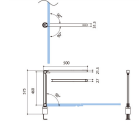

Z-S7000

528
ルーメン