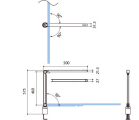

Z-S7000

528
ルーメン