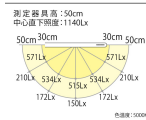

品番：EA761XD-31

品名：AC100V/7W 照明灯/LED(クランプ式/白)

販売価格	32,000円(税抜) / 35,200円(税込)		
カタログ価格	32,000円(税抜) / 35,200円(税込)		
在庫数	最新在庫: 1 (2026/06/20 20:31現在)		
商品入数	1	販売単位	個
カタログページ	2058ページ		

Z-S7000

Z-S7000

528
ルーメン

仕様

メーカー	山田照明	型番	Z-S7000W
サイズ	セード長: 500mm セード高: 21.5mm セード幅: 27mm アーム長: 460mm	色	白
取付方法	クランプ (専用上締め角型)	取付クランプ厚み	50mmまで
光源	LED/調色 (3000K・4000K・5000K・6200K)	演色性	Ra90
LEDタイプ	LED一体型	従来光源相当	白熱80W相当
調光	ソフトスタート調光	光源仕様	LED 7.0W
電源	AC100V	定格光束(LED)	528lm
消費電力(LED)	7W	固有エネルギー消費効率(LED)	76.1lm/W
LEDモジュール寿命	40000時間	中心直下照度	1140lx
材質	アルミ、樹脂	コード長	1.8m
重量	1.5kg		

直線で構成されたシンプルなスタイリング。