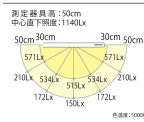

品番：EA761XD-31

品名：AC100V/7W 照明灯/LED(クランプ式/白)

販売価格	32,000円(税抜) / 35,200円(税込)		
カタログ価格	32,000円(税抜) / 35,200円(税込)		
在庫数	最新在庫: 1 (2026/06/20 19:22現在)		
商品入数	1	販売単位	個
カタログページ	2058ページ		

Z-S7000

Z-S7000

528
ルーメン

仕様

メーカー	山田照明	型番	Z-S7000W
サイズ	セード長: 500mm セード高: 21.5mm セード幅: 27mm アーム長: 460mm	色	白
取付方法	クランプ (専用上締め角型)	取付クランプ厚み	50mmまで
光源	LED/調色 (3000K・4000K・5000K・6200K)	演色性	Ra90
LEDタイプ	LED一体型	従来光源相当	白熱80W相当
調光	ソフトスタート調光	光源仕様	LED 7.0W
電源	AC100V	定格光束(LED)	528lm
消費電力(LED)	7W	固有エネルギー消費効率(LED)	76.1lm/W
LEDモジュール寿命	40000時間	中心直下照度	1140lx
材質	アルミ、樹脂	コード長	1.8m
重量	1.5kg		