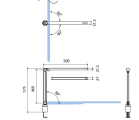

Z-S7000

528
ルーメン