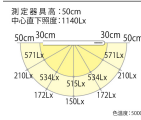

品番 : EA761XD-32

品名 : AC100V/7W 照明灯/LED(クランプ式/黒)

販売価格	32,000円(税抜) / 35,200円(税込)		
カタログ価格	32,000円(税抜) / 35,200円(税込)		
在庫数	最新在庫: 1 (2026/06/20 18:14現在)		
商品入数	1	販売単位	個
カタログページ	2058ページ		

Z-S7000

Z-S7000

528
ルーメン

仕様

メーカー	山田照明	型番	Z-S7000B
サイズ	セード長: 500mm セード高: 21.5mm セード幅: 27mm アーム長: 460mm	色	黒
取付方法	クランプ (専用上締め角型)	取付クランプ厚み	50mmまで
光源	LED/調色 (3000K・4000K・5000K・6200K)	演色性	Ra90
LEDタイプ	LED一体型	従来光源相当	白熱80W相当
調光	ソフトスタート調光	光源仕様	LED 7.0W
電源	AC100V	定格光束(LED)	528lm
消費電力(LED)	7W	固有エネルギー消費効率(LED)	76.1lm/W
LEDモジュール寿命	40000時間	中心直下照度	1140lx
材質	アルミ、樹脂	コード長	1.8m
重量	1.5kg		

直線で構成されたシンプルなスタイリング。