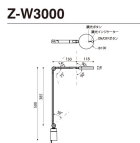

品番 : EA761XD-34

品名 : AC100V/500mm 照明灯/LED(クランプ°式/白)

販売価格	22,200円(税抜) / 24,420円(税込)		
カタログ価格	22,200円(税抜) / 24,420円(税込)		
在庫数	最新在庫: 1 (2026/06/20 17:06現在)		
商品入数	1	販売単位	個
カタログページ	2057ページ		

425
ルーメン

仕様

メーカー	山田照明	型番	Z-W3000W
サイズ	セード幅: φ100mm セード高: 16mm アーム長: (上)150mm(下)385mm	取付方法	クランプ(専用上締)
取付クランプ厚み	10~50mm	光色	LED 昼白色
色温度	5000K	演色性	Ra90
LEDタイプ	LED一体型	従来光源相当	白熱60W相当
調光	ソフトスタート調光	光源仕様	LED 7.0W
電源	AC100V	定格光束(LED)	425lm
消費電力(LED)	7W	固有エネルギー消費効率(LED)	60.7lm/W
LEDモジュール寿命	40000時間	中心直下照度	1200lx
材質	アルミ、鋼、樹脂	コード長	1.8m
重量	900g		