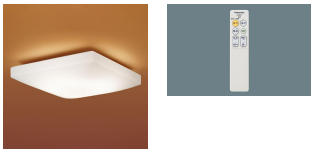

品番：EA761XP-26

品名：500x500x140mm LEDシーリングライト(6畳用)

| | | | |
|---------|------------------------------|------|---|
| 販売価格 | 27,500円(税抜) / 30,250円(税込) | | |
| カタログ価格 | 27,500円(税抜) / 30,250円(税込) | | |
| 在庫数 | 最新在庫: 1 (2026/06/18 18:24現在) | | |
| 商品入数 | 1 | 販売単位 | 台 |
| カタログページ | 2061ページ | | |

仕様

| | | | |
|-------|--|------|-------------------------|
| メーカー | パナソニック(Panasonic) | 型番 | LGC25111 |
| 適用床面積 | ~6畳 | 光源 | LED |
| 明るさ | 3550lm | 消費電力 | 27.6W(明るさアップモード時:33.2W) |
| サイズ | 500×500×140mm | 電源 | 100V(50/60Hz) |
| 光色 | 電球色(2700K)・昼光色(6500K) | 光源寿命 | 40,000時間 |
| 調光 | 5段階 | 重量 | 1.9kg |
| 付属品 | アダプタ、配線器具、引掛シーリング用木ねじ×2本、リモコン、リモコンボックス、リモコン用木ねじ×2本、単4電池×2本 | | |