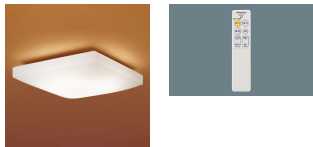

品番：EA761XP-28

品名：500x500x140mm LEDシーリングライト(10畳用)

販売価格	31,400円(税抜) / 34,540円(税込)		
カタログ価格	31,400円(税抜) / 34,540円(税込)		
在庫数	最新在庫: 1 (2026/06/18 20:34現在)		
商品入数	1	販売単位	台
カタログページ	2061ページ		

#### 仕様

メーカー	パナソニック(Panasonic)	型番	LGC45111
適用床面積	~10畳	光源	LED
明るさ	4700lm	消費電力	36.3 W(明るさアップモード時:43.7 W)
サイズ	500×500×140mm	電源	100V(50/60Hz)
光色	電球色(2700K)・昼光色(6500K)	光源寿命	40,000時間
調光	5段階	重量	1.9kg
付属品	アダプタ、配線器具、引掛シーリング用木ねじ×2本、リモコン、リモコンボックス、リモコン用木ねじ×2本、単4電池×2本		