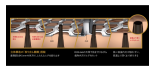

品番：EA763AE-46R

品名：[充電式] リニアシェーバー

販売価格	35,600円(税抜) / 39,160円(税込)		
カタログ価格	35,600円(税抜) / 39,160円(税込)		
在庫数	最新在庫: 2 (2026/07/02 08:51現在)		
商品入数	1	販売単位	台
カタログページ			

### 仕様

メーカー	パナソニック(Panasonic)	型番	ES-L551U-S
電源	Li-ion(リチウムイオン)充電電池	消費電力	約10W(充電時)
刃枚数	5枚	ストローク	14,000ストローク/分
ヘッド部	・密着5Dヘッド ・固定/可動切替 ・密着フロート刃機構	外刃	5枚刃システム
内刃	30°鋭角ナノエッジ内刃	トリマー	シャープトリマー(45°)
サイズ	72(W)×57(D)×180(H)mm	重量	210g
充電システム	USB充電(TypeC型)	使用日数	フル充電し1日1回約3分間の使用で約14日間使用可能
防水性能	IPX7	色	チタンシルバー
付属品	ポーチ、USBケーブル(Type-A/Type-C)、専用オイル、掃除用ブラシ		

3段階充電残量表示ランプ付き

海外使用可能

アゴ下の長い寝たくせヒゲまで剃りきる5枚刃システム

「濃い・太い・くせ」ヒゲも、逃さずすばやく剃りきるラムダッシュ史上最速リニアモーター

アゴ下の複雑な凹凸にもぴったり密着して、肌にやさしく剃りあげる密着5Dヘッド

ヒゲの状態に合わせて、最適なパワーに自動制御するラムダッシュAI+

洗顔剤などを使って、シェービング用のきめ細かい泡がつかれる泡メイキングモード

防水設計なので、本体まるごと水洗いでかんたん清潔に