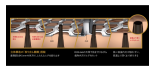

品番：EA763AE-46R

品名：[充電式] リニアシェーバー

販売価格	35,600円(税抜) / 39,160円(税込)		
カタログ価格	35,600円(税抜) / 39,160円(税込)		
在庫数	最新在庫: 2 (2026/07/02 09:56現在)		
商品入数	1	販売単位	台
カタログページ			

### 仕様

メーカー	パナソニック(Panasonic)	型番	ES-L551U-S
電源	Li-ion(リチウムイオン)充電電池	消費電力	約10W(充電時)
刃枚数	5枚	ストローク	14,000ストローク/分
ヘッド部	・密着5Dヘッド ・固定/可動切替 ・密着フロート刃機構	外刃	5枚刃システム
内刃	30°鋭角ナノエッジ内刃	トリマー	シャープトリマー(45°)
サイズ	72(W)×57(D)×180(H)mm	重量	210g
充電システム	USB充電(TypeC型)	使用日数	フル充電し1日1回約3分間の使用で約14日間使用可能
防水性能	IPX7	色	チタンシルバー
付属品	ポーチ、USBケーブル(Type-A/Type-C)、専用オイル、掃除用ブラシ		

3段階充電残量表示ランプ付き

海外使用可能

アゴ下の長い寝たくせヒゲまで剃りきる5枚刃システム

「濃い・太い・くせ」ヒゲも、逃さずすばやく剃りきるラムダッシュ史上最速リニアモーター

アゴ下の複雑な凹凸にもぴったり密着して、肌にやさしく剃りあげる密着5Dヘッド

ヒゲの状態に合わせて、最適なパワーに自動制御するラムダッシュAI+

洗顔剤などを使って、シェービング用のきめ細かい泡がつかれる泡メイキングモード

防水設計なので、本体まるごと水洗いでかんたん清潔に