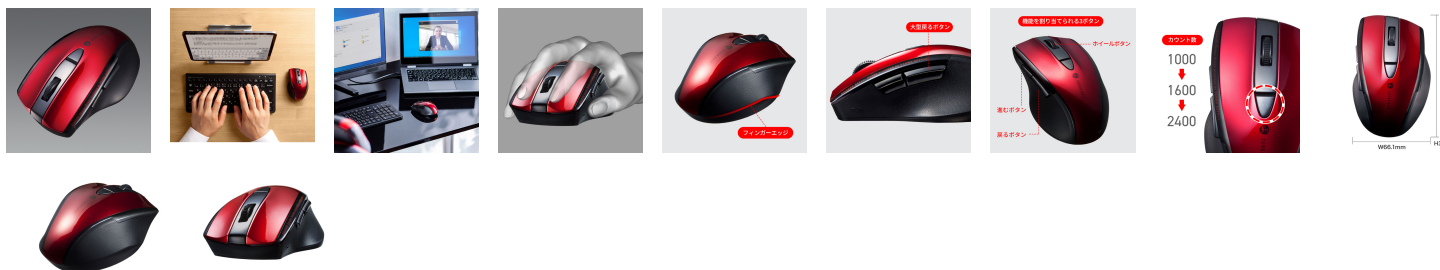

品番：EA764AA-147B

品名：[単3x1本] ワイヤレスマウス(BlueLED/赤)

販売価格	3,530円(税抜) / 3,883円(税込)		
カタログ価格	3,530円(税抜) / 3,883円(税込)		
在庫数	最新在庫: 4 (2026/04/29 00:25現在)		
商品入数	1	販売単位	個
カタログページ	1866ページ		

仕様

メーカー	サンワサプライ	型番	MA-BTBL167R
重量	約66g(電池含まず)	サイズ(W×D×H)mm	約66.1×104×39.7
カラー	レッド	分解能	1000・1600・2400カウント/インチ
読み取り方式	光学センサー方式(ブルーLED)	ボタン	2ボタン、2サイドボタン、ホイール(スクロール)ボタン ※macOSで標準インストールされているSafari、Mail、Text Edit及びFinderなど、OSドライバでスクロール可能なアプリケーションでのみスクロール可能です。またホイールボタン押し下げによる動作はサポートしません。 ※サイドボタンの「戻る・進む」機能はWindowsのみの対応です。
周波数範囲	2402~2480GHz	通信範囲	最大半径約10m(非磁性体上/木製天板)、スチール机(磁性体)/半径約2m ※電波の通信範囲は使用環境によって異なります。
プロファイル	HID (Human Interface Device Profile)	使用可能電池	単4乾電池×2本

電池性能	連続動作時間:約175時間 連続待機時間:約12727時間 使用可能日数:約289日 ※1日8時間のパソコン作業で、マウスを5%行った場合(充電は満充電時) ※時間については、環境(温度・電池性能)によって異なります。 ※使用期間により、徐々に性能が低下します。予めご了承ください。	対応OS	Windows10・8.1・8 macOS10.13~10.15 Andoroid7~10 iPadOS13~14 ChromeOS ※機種により対応できないものもあります。
適合規格	Bluetooth Ver.5.1 Class2	付属品	単4乾電池×2(テスト用)、取扱説明書・保証書

手に吸い付くようなグリップ感でつかみやすい形状のBluetoothマウスです。

左ボタン、右ボタンに静音スイッチを採用しており、公共の場や会議中の操作などでの使用に便利です。

「かぶせ持ち」「つまみ持ち」などの様々なグリップ形状に対応した形状です。

使用頻度の高い「戻るボタン」を「進むボタン」より大きくしており、押しやすくなっています。

赤色の光学式より感度の高いブルーLED光学センサーを搭載し光沢感のあるデスク面でもマウスパッドなしでスムーズな操作が可能です。