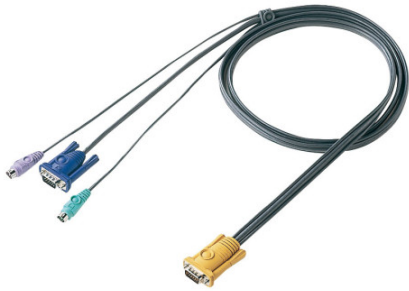

品番：EA764AE-106

品名：3.0m パソコン自動切替器用ケーブル

※写真は1.8mのケーブルを使用しています。

販売価格	8,300円(税抜) / 9,130円(税込)		
カタログ価格	8,300円(税抜) / 9,130円(税込)		
在庫数	最新在庫: 1 (2026/05/01 04:36現在)		
商品入数	1	販売単位	個
カタログページ	1898ページ		

パソコン自動切替器とパソコンを接続する専用ケーブル

仕様

メーカー	サンワサプライ	型番	SW-KLP300N
ケーブル長	3.0m	重量	292g
インターフェース	(パソコン側) キーボード用/ミニDIN6pinコネクタ (オス)×1 マウス用/ミニDIN6pinコネクタ(オス)×1 ディスプレイ用/ミニD-sub(HD) 15pin(オス)×1 (周辺機器側) オールインワンコネクタ/SPDB 15ピン(オス)×1 ※VGA/キーボード/マウス信号ラインを一体化	対応機種	EA764AE-62、-76