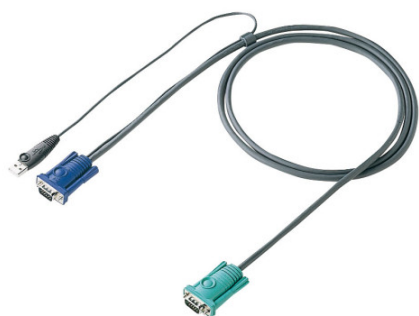

品番：EA764AE-112

品名：3.0m パソコン自動切替器用ケーブル

※写真は1.8mのケーブルを使用しています。

販売価格	6,720円(税抜) / 7,392円(税込)		
カタログ価格	6,720円(税抜) / 7,392円(税込)		
在庫数	最新在庫: 1 (2026/05/01 03:20現在)		
商品入数	1	販売単位	個
カタログページ	1898ページ		

パソコン自動切替器とパソコンを接続する専用ケーブル

仕様

メーカー	サンワサプライ	型番	SW-KLU300N
インターフェース	(PC側) キーボード・マウス用/USB A コネクタ(オス)×1 ディスプレイ用/ミニD-sub(HD) 15pin(オス)×1 (周辺機器側) オールインワンコネクタ/SPDB 15ピン (オス)×1 ※VGA/キーボード/マウス信号ライン を一体化。	ケーブル長	3.0m
対応機種	EA764AE-62、-73、-74、-75		