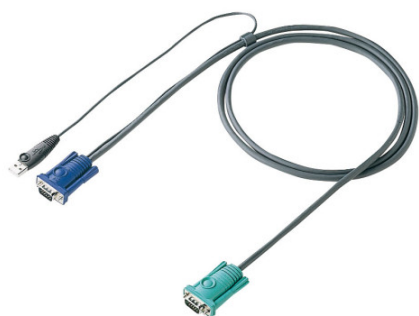

品番 : EA764AE-112

品名 : 3.0m パソコン自動切替器用ケーブル

※写真は1.8mのケーブルを使用しています。

販売価格	6,720円(税抜) / 7,392円(税込)		
カタログ価格	6,720円(税抜) / 7,392円(税込)		
在庫数	最新在庫: 1 (2026/07/03 12:31現在)		
商品入数	1	販売単位	個
カタログページ	1898ページ		

パソコン自動切替器とパソコンを接続する専用ケーブル

仕様

メーカー	サンワサプライ	型番	SW-KLU300N
インターフェース	(PC側) キーボード・マウス用/USB A コネクタ(オス)×1 ディスプレイ用/ミニD-sub(HD) 15pin(オス)×1 (周辺機器側) オールインワンコネクタ/SPDB 15ピン (オス)×1 ※VGA/キーボード/マウス信号ライン を一体化。	ケーブル長	3.0m
対応機種	EA764AE-62、-73、-74、-75		