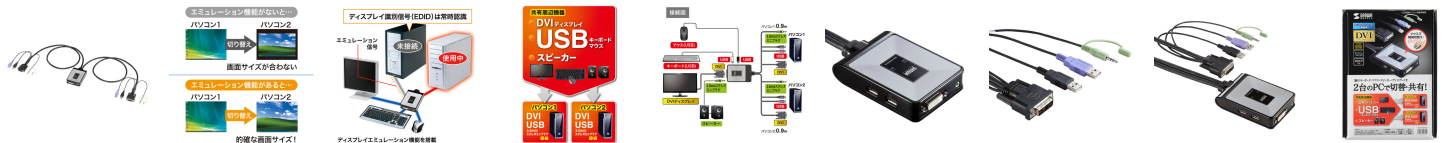

品番：EA764AE-79

品名：パソコン自動切替器(DVI対応/2:1)

販売価格	20,700円(税抜) / 22,770円(税込)		
カタログ価格	20,700円(税抜) / 22,770円(税込)		
在庫数	最新在庫: 1 (2026/05/01 03:25現在)		
商品入数	1	販売単位	台
カタログページ	1899ページ		

ディスプレイエミュレーション機能を搭載し切替時のディスプレイ解像度を維持できるUSB接続のDVIパソコン自動切替器

仕様

メーカー	サンワサプライ	型番	SW-KVM2DUN
対応解像度	解像度1920×1200(60Hz) (WUXGA)まで表示可能(DDC2B対応)	インターフェース	【パソコン用】ディスプレイ/DVI24pin オス×2キーボード/USB Aコネクタ オス×2マウス/USB Aコネクタオス×2 スピーカー/3.5mmステレオミニプラグ ×2【コンソール用】ディスプレイ /DVI24pinメス×1キーボード/USB A コネクタメス×1マウス/USB Aコネク タメス×1スピーカー/3.5mmステレオミ ニジャック×1
消費電力	動作電圧-USBポートから電源供給 /DC+5V消費電流/620mA(最大)	切替方式	ホットキー切り替え、マウス切り替え、 オートスキャン切り替え
動作時温度・湿度	温度/0～50℃ 湿度/80%以下(結 露なきこと)	保管時温度・湿度	温度/ー20～60℃ 湿度/80%以下 (結露なきこと)
サイズ	W78×D114×H26.5mm	ケーブル長	0.9m(切替器-パソコン間)
重量	470g	付属品	取扱説明書(保証書付き)
対応パソコン	Windows搭載(DOS/V)デスクトップ パソコンまたはノートパソコンApple Macシリーズ※USB Aコネクタメス、 DVI24pinディスプレイコネクタを持つ 機種	対応キーボード	USBキーボード※指紋認証機能付き キーボード、トラックパッド付きキーボ ードなどでは動作しないことがあります。 ※Bluetoothキーボードには非対応で す。※ゲーミングキーボードなどのN

			キーロールオーバー機能を搭載したキーボードは動作対応しません。
対応マウス	USBマウス※マウス切替機能を使用するにはマウスエミュレーション機能をON(有効)にしておく必要があります。※Bluetoothマウスには非対応です。	対応ディスプレイ	DVI24pinメスコネクタを持つディスプレイ
対応スピーカー	3.5mmステレオミニプラグ接続のスピーカー	対応OS	Windows 11・10・8.1・8・7・Vista・XP(32/64bit、各Edition対応)Windows Server 2003/2003(R2)、Windows Server 2008/2008(R2)、Windows Server 2012/2012(R2)、Windows Server 2016、Windows Server 2019、macOS 12・11、macOS 10.12~10.15、Mac OS X 10.6~10.11Linux (CentOS、uBuntu、OpenSUSE) <ご注意>※すべてのパソコン・キーボード・マウスの動作を保証するものではありません。※キーボード、マウスにおいてドライバのインストールを要する特殊なボタン、ファンクションキーについては本切替器経由では動作しないことがあります。※ワンタッチボタンによるレジューム・サスペンド機能は対応していません。

1組のUSBキーボード・USBマウス・DVIディスプレイ・スピーカーで2台のパソコンを切り替えて使用できます。

ディスプレイエミュレーション機能(EDID読み出し回路)を搭載。ディスプレイのEDIDを読み込み切替器内に情報を保存、DDC通信時に各ポートへ応答することで裏起動時に画面解像度が変わったり画面サイズが変わるといった問題が発生しません。

HDCP対応だから地デジやブルーレイディスクの著作権保護規制がかかった映像も再生できます。