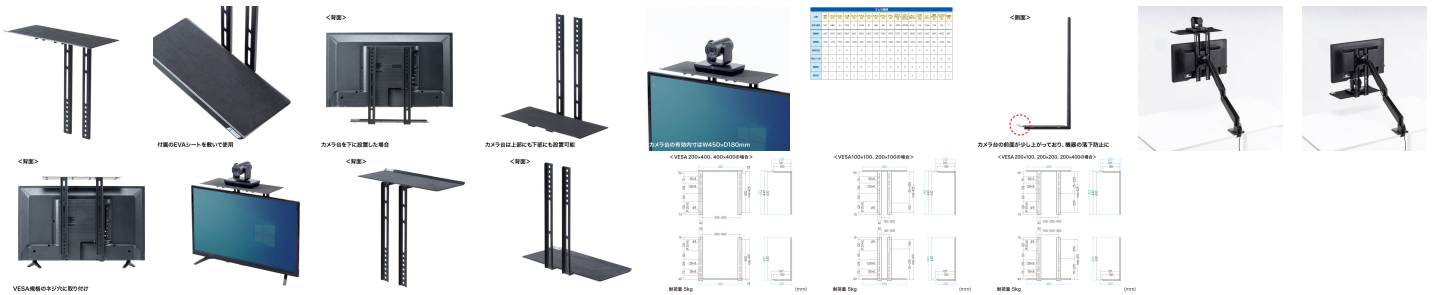

品番：EA764AG-194

品名：450x207x452mm VESA取付カメラ台

販売価格	7,410円(税抜) / 8,151円(税込)		
カタログ価格	7,410円(税抜) / 8,151円(税込)		
在庫数	最新在庫: 1 (2026/07/02 09:56現在)		
商品入数	1	販売単位	個
カタログページ	1854ページ		

この商品はお客様組み立て品です。

仕様

メーカー	サンワサプライ	型番	MR-VESA9
※注意※	【お客様組立品】	カラー	ブラック
サイズ	450(W)×207(D)×452(H)mm 天板有効内寸:450(W)×180(D)mm	ブラケット幅有効内寸	37mm
重量	約1.7kg	梱包	1個口:480×200×55mm・約2.1kg
出荷形態	ノックダウン組立式(お客様組み立て)	材質	スチール(エポキシ樹脂粉体塗装)
付属品	モニター取り付け用ボルト(M4×15)×4、(M4×20)×4、(M6×15)×4、(M6×20)×4、M4用ワッシャー×4、M6用ワッシャー×4、スペーサー(11mm)×4、EVAシート×1	総耐荷重	5kg

VESAマウントを使って簡単にカメラ台を設置することができます。

VESA規格100×100、100×200、200×100、200×200、200×400、400×200、400×400mmに対応しています。

カメラ台は上部にも下部にも設置可能です。※設置機種によってはブラケットがはみ出す場合があります。

付属品のスペーサーをブラケットに重ねて使うこともできます。

カメラ台の前面が少し上がっており、落下防止になっています。