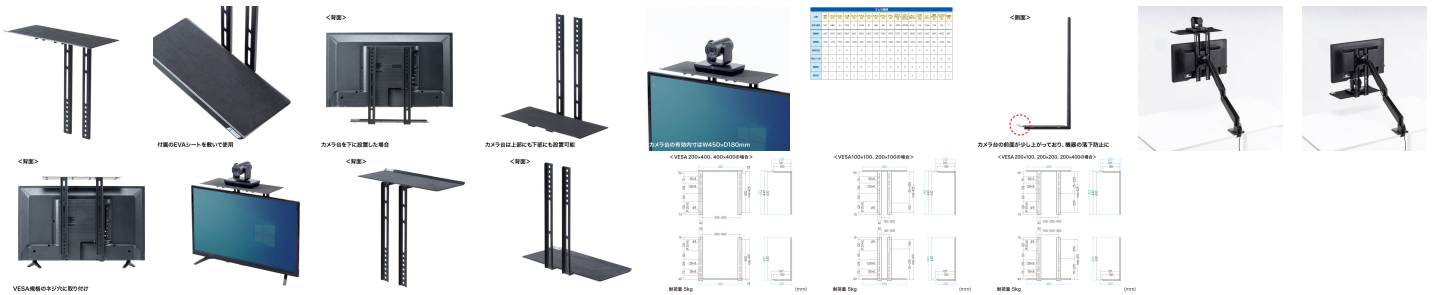

品番：EA764AG-194

品名：450x207x452mm VESA取付カメラ台

販売価格	7,410円(税抜) / 8,151円(税込)		
カタログ価格	7,410円(税抜) / 8,151円(税込)		
在庫数	最新在庫: 1 (2026/05/01 03:21現在)		
商品入数	1	販売単位	個
カタログページ	1854ページ		

この商品はお客様組み立て品です。

仕様

メーカー	サンワサプライ	型番	MR-VESA9
※注意※	【お客様組立品】	カラー	ブラック
サイズ	450(W)×207(D)×452(H)mm 天板有効内寸:450(W)×180(D)mm	ブラケット幅有効内寸	37mm
重量	約1.7kg	梱包	1個口:480×200×55mm・約2.1kg
出荷形態	ノックダウン組立式(お客様組み立て)	材質	スチール(エポキシ樹脂粉体塗装)
付属品	モニター取り付け用ボルト(M4×15)×4、(M4×20)×4、(M6×15)×4、(M6×20)×4、M4用ワッシャー×4、M6用ワッシャー×4、スペーサー(11mm)×4、EVAシート×1	総耐荷重	5kg

VESAマウントを使って簡単にカメラ台を設置することができます。

VESA規格100×100、100×200、200×100、200×200、200×400、400×200、400×400mmに対応しています。

カメラ台は上部にも下部にも設置可能です。※設置機種によってはブラケットがはみ出す場合があります。

付属品のスペーサーをブラケットに重ねて使うこともできます。

カメラ台の前面が少し上がっており、落下防止になっています。