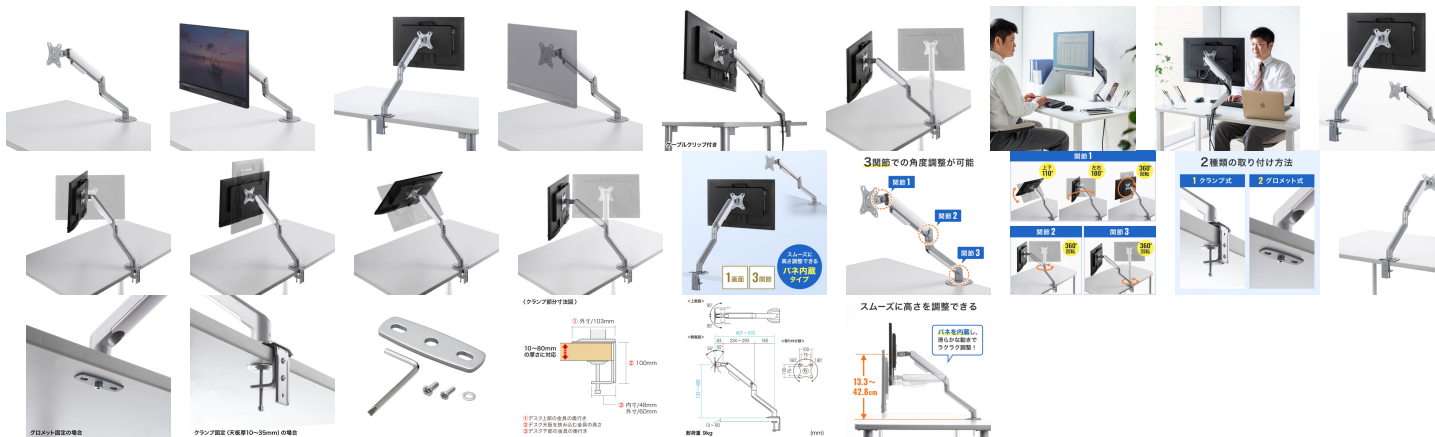

品番：EA764AG-23

品名：133-428mm モニターアーム(水平垂直可動)

販売価格	10,700円(税抜) / 11,770円(税込)		
カタログ価格	10,700円(税抜) / 11,770円(税込)		
在庫数	最新在庫: 1 (2026/05/20 12:23現在)		
商品入数	1	販売単位	個
カタログページ	1917ページ		

この商品はお客様組み立て品です。

水平垂直多関節液晶モニターアーム。机上面を有効活用。

可動範囲	画面回転(ローテーション)/360°画面 左右(パン)/180°画面上下(チルト) /110°	対応VESA	75×75、100×100mm
対応デスク	ERD-M・E・C・MTGA・SHシリーズ、e デスク、EWDシリーズ、FDMシリーズ、 MDEシリーズ、SH-K・FD・FKシリーズ		

水平空間に対して大きく伸縮する3関節のスタイリッシュなモニターアームです。奥行きが広いデスクなどでの使用に最適です。

モニターアームを使うことで、パソコンの台座を必要としない分広々とデスク上を使用できます。

液晶ディスプレイの高さを、目線の位置に合わせて調節することができます。バネを内蔵しているので、スムーズな高さ調整が可能です。

VESA規格(75×75mm、100×100mm)に準拠した液晶ディスプレイの取り付けが可能です。

2～9kgまでのディスプレイの取り付けに対応しています。

画面の向きを上下に110°、左右に180°調節が可能です。ディスプレイも360°回転させることができます。

ディスプレイに接続したケーブルがすっきり配線できるケーブルクリップ付きです。

デスクへの取り付けはクランプとグロメットの2通りが選択できます。※設置するディスプレイにより、上下左右の角度調節範囲が通常より制限される場合があります。※ディスプレイの重量によってアームの動きの固さは異なります。

株式会社エスコ

大阪府大阪市西区立売堀3丁目8番14号 06-6532-6226(代表)

© 2018 ESCO Co.,Ltd.