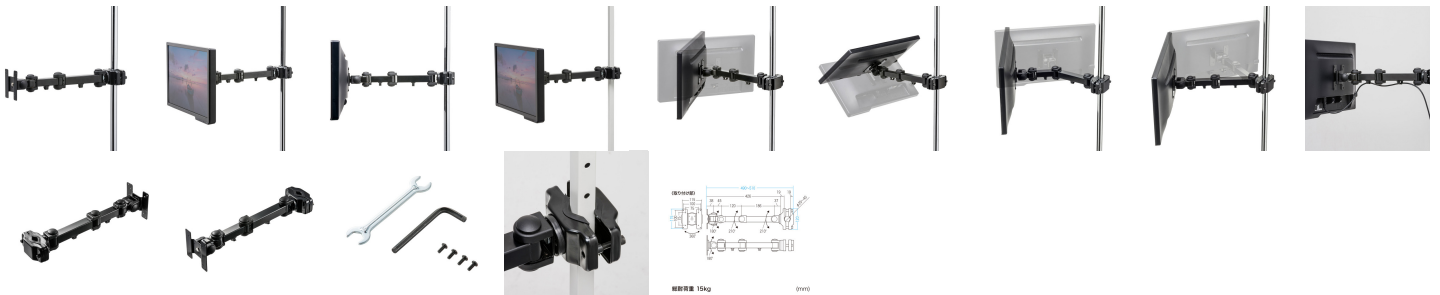

品番：EA764AG-27BA

品名：490-510mm モニターアーム(支柱取付用/黒)

販売価格	13,800円(税抜) / 15,180円(税込)		
カタログ価格	13,800円(税抜) / 15,180円(税込)		
在庫数	最新在庫: 1 (2026/06/30 04:24現在)		
商品入数	1	販売単位	個
カタログページ	1917ページ		

この商品はお客様組み立て品です。

支柱へ取付け可能なアーム。液晶テレビの取付けにも対応。

仕様

メーカー	サンワサプライ	型番	CR-LA358
※注意※	【お客様組立品】	カラー	ブラック
サイズ	W120×D490~510×H115mm	重量	2.2kg
出荷形態	組立出荷	梱包	1個口/525×149×143mm・2.5kg
材質	スチール(エポキシ樹脂粉体塗装)	付属品	ディスプレイ取付けネジ(M4×10)
総耐荷重	15kg	必要工具	プラスドライバー、手袋
対応モニター	34型まで		

直径25~40mmの丸パイプや25×25~30×30mmの角パイプに取り付け可能なモニターアームです。

VESA規格に準拠し、75×75mmおよび100×100mmの取り付け穴を有する液晶ディスプレイがマウントできます。

水平多関節タイプで、モニターの向きを任意の方向へ向けることができます。

アーム下にはケーブルクリップ付きです。

ディスプレイ取り付け部は360°回転するので、水平方向に取り付けられたパイプにも取り付け可能です。