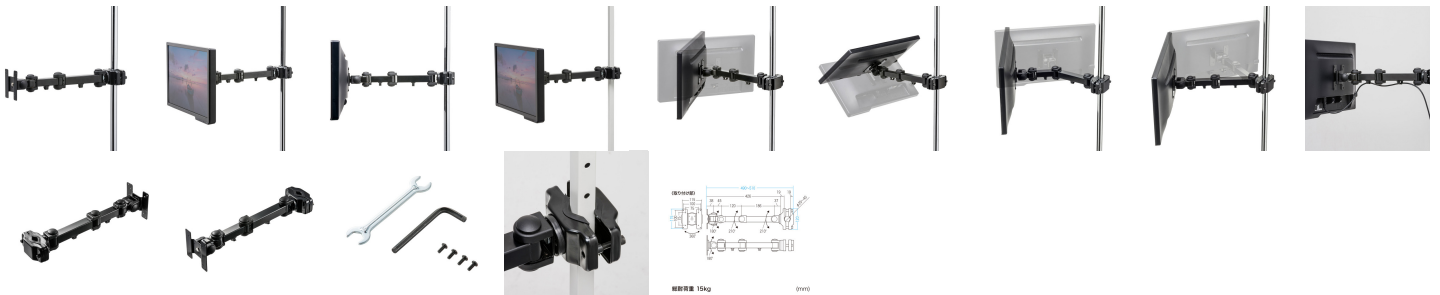

品番：EA764AG-27BA

品名：490-510mm モニターアーム(支柱取付用/黒)

|         |                              |      |   |
|---------|------------------------------|------|---|
| 販売価格    | 13,800円(税抜) / 15,180円(税込)    |      |   |
| カタログ価格  | 13,800円(税抜) / 15,180円(税込)    |      |   |
| 在庫数     | 最新在庫: 1 (2026/05/01 04:33現在) |      |   |
| 商品入数    | 1                            | 販売単位 | 個 |
| カタログページ | 1917ページ                      |      |   |

この商品はお客様組み立て品です。

支柱へ取付け可能なアーム。液晶テレビの取付けにも対応。

### 仕様

|        |                      |      |                         |
|--------|----------------------|------|-------------------------|
| メーカー   | サンワサプライ              | 型番   | CR-LA358                |
| ※注意※   | 【お客様組立品】             | カラー  | ブラック                    |
| サイズ    | W120×D490~510×H115mm | 重量   | 2.2kg                   |
| 出荷形態   | 組立出荷                 | 梱包   | 1個口/525×149×143mm・2.5kg |
| 材質     | スチール(エポキシ樹脂粉体塗装)     | 付属品  | ディスプレイ取付けネジ(M4×10)      |
| 総耐荷重   | 15kg                 | 必要工具 | プラスドライバー、手袋             |
| 対応モニター | 34型まで                |      |                         |

直径25~40mmの丸パイプや25×25~30×30mmの角パイプに取り付け可能なモニターアームです。

VESA規格に準拠し、75×75mmおよび100×100mmの取り付け穴を有する液晶ディスプレイがマウントできます。

水平多関節タイプで、モニターの向きを任意の方向へ向けることができます。

アーム下にはケーブルクリップ付きです。

ディスプレイ取り付け部は360°回転するので、水平方向に取り付けられたパイプにも取り付け可能です。