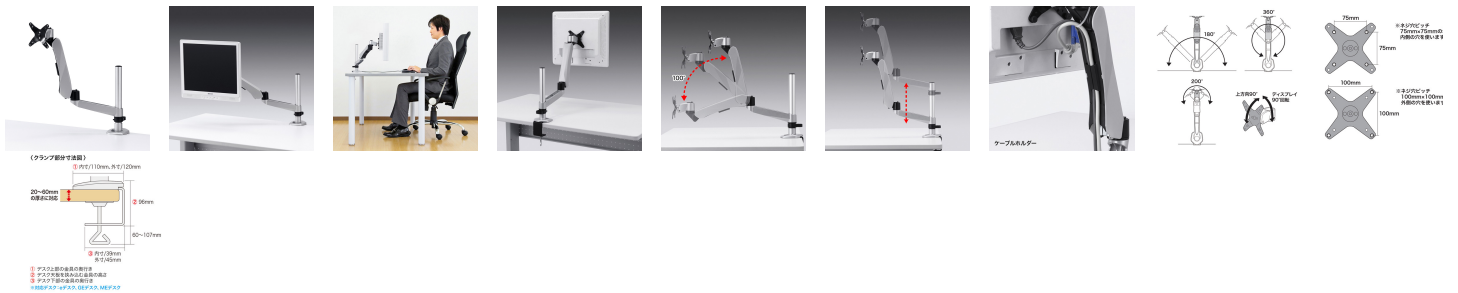

品番：EA764AG-3

品名：692mm モニターアーム(水平垂直可動)

販売価格	34,600円(税抜) / 38,060円(税込)		
カタログ価格	34,600円(税抜) / 38,060円(税込)		
在庫数	最新在庫: 1 (2026/05/20 12:27現在)		
商品入数	1	販売単位	台
カタログページ	1916ページ		

この商品はお客様組み立て品です。

水平垂直空間に自由に可動できる。液晶テレビにも対応

仕様

メーカー	サンワサプライ	型番	CR-LA1003N
※注意※	【お客様組立品】	対応サイズ	34型まで
耐荷重	2~10kg	取付可能厚	20~60mm
全長	692mm	重量(g)	3200
材質	アーム・ポール:アルミ、プレート:スチール、パーツ:ABS樹脂	可動範囲	アングル:100°、チルト:105°、パン:200°、ローテーション:360°、スウィング:360°、パーティカル:0~270mm

デスクへ取り付けるタイプです。液晶ディスプレイ・TVなどの取り付けに最適です。

2~10kgまでのディスプレイに対応します。

映像の鑑賞はもとより、オフィスの案内掲示用、病室などの液晶テレビの設置などにも使用できます。

アームにケーブルホルダーとケーブルフックがあり、ケーブルを引っ掛けることができます。

アーム関節が1ヵ所+垂直可動のタイプです。

先端部は垂直アームになっており、使用者の目線の高さに合わせることができます。

水平空間に対して全方向に自由に動かすことができます。

各関節の動きを調節することができます。

ディスプレイをチルトまたは回転できます。

デスクへの取り付けはクランプ式で、板厚20～60mmのデスクに対応します。※バックパネルなどの干渉にご注意ください。

アームの高さ調整は机上面から0～200mmの範囲で調整できます。

VESA規格(75×75mm・100×100mm)の取り付け部に対応します。

※写真内のディスプレイはアーム取り付けイメージを説明するものであり、実際の製品には付属していません。※想定されるディスプレイサイズは一般的な目安を示しています。取り付けにおいてはディスプレイ重量と耐荷重を基準として選定してください。