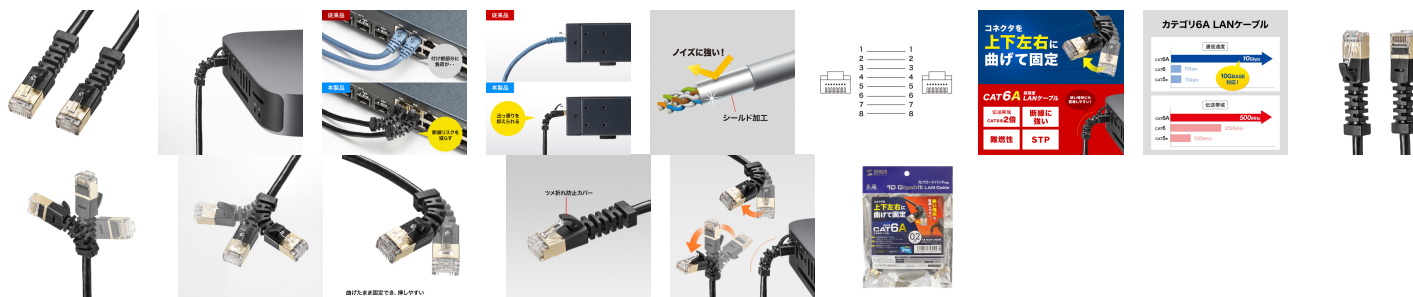

品番：EA764BB-195

品名：0.2m LANケーブル(CAT6A/4方向固定式)

販売価格	1,170円(税抜) / 1,287円(税込)		
カタログ価格	1,170円(税抜) / 1,287円(税込)		
在庫数	最新在庫: 2 (2026/04/30 09:34現在)		
商品入数	1	販売単位	本
カタログページ	1910ページ		

コネクタが上下左右に曲がり、好きな位置で固定できる

仕様

メーカー	サンワサプライ	型番	KB-T6ASYL-002BK
カテゴリ	CAT6A	規格名	10GBASE-T
対応カテゴリ・規格	カテゴリ6A(10GBASE-T)、カテゴリ6(1000BASE-TX)、カテゴリ5e(1000BASE-T)、カテゴリ5(100BASE-TX)、カテゴリ3(10BASE-T)適合	通信速度	10Gbps
周波数特性	500MHz	ケーブル長(m)	0.2
カラー	ブラック	ケーブル直径(mm)	5
ケーブル芯数	8芯(4P)	結線仕様	ストレート結線
ケーブル構造	STP	十字介在	無
最小曲げ半径	敷設時/50.0mm、敷設後/40.0mm	ケーブル導体	32AWG
ケーブル導体構造	より線	PoE	非対応
被覆材質	PVC	色配線	TIA/EIA-568B

コネクタ形状	RJ-45コネクタ	スリムコネクタ	無
ツメ折れ防止コネクタ	無	ツメ折れ防止カバー	有
使用温度範囲	-10~80℃	検査	100%導通検査
対応環境(機器)	FTTH(光回線、光プロバイダー)、 CATV回線、ADSL回線、デジタルテレビ・オーディオ、ハードディスクレコーダー(RJ-45ポートを持つ機種)		

コネクタ部が上下左右に曲がり、好きな位置で固定が可能です。パソコンの後部での接続の際の固定や、ケーブルの出っ張りを抑えたい場所での固定接続に最適です。

サーバーなどのパッチパネルでの接続や、ケーブルの出っ張りを抑えたい場所での使用に最適です。

ツイストペアケーブルをさらにシールドでカバーしているノイズに強いSTP LANケーブルです。

伝送速度10Gbps、伝送帯域500MHzをサポート、10ギガイーサネット カテゴリ6Aに対応しています。

LANケーブル内部がアルミ箔でシールドされており、ノイズ対策が施されています。

火災の延焼原因になりにくい難燃素材を使用しています。