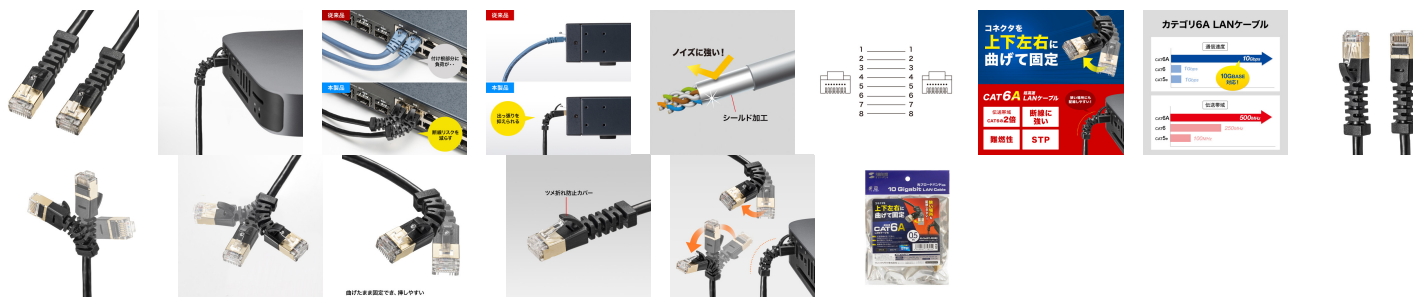

品番：EA764BB-196

品名：0.5m LANケーブル(CAT6A/4方向固定式)

販売価格	1,260円(税抜) / 1,386円(税込)		
カタログ価格	1,260円(税抜) / 1,386円(税込)		
在庫数	最新在庫: 2 (2026/04/30 10:43現在)		
商品入数	1	販売単位	本
カタログページ	1910ページ		

コネクタが上下左右に曲がり、好きな位置で固定できる

仕様

メーカー	サンワサプライ	型番	KB-T6ASYL-005BK
カテゴリ	CAT6A	規格名	10GBASE-T
対応カテゴリ・規格	カテゴリ6A(10GBASE-T)、カテゴリ6(1000BASE-TX)、カテゴリ5e(1000BASE-T)、カテゴリ5(100BASE-TX)、カテゴリ3(10BASE-T)適合	通信速度	10Gbps
周波数特性	500MHz	ケーブル長(m)	0.5
カラー	ブラック	ケーブル直径(mm)	5
ケーブル芯数	8芯(4P)	結線仕様	ストレート結線
ケーブル構造	STP	十字介在	無
最小曲げ半径	敷設時/50.0mm、敷設後/40.0mm	ケーブル導体	32AWG
ケーブル導体構造	より線	PoE	非対応
被覆材質	PVC	色配線	TIA/EIA-568B

コネクタ形状	RJ-45コネクタ	スリムコネクタ	無
ツメ折れ防止コネクタ	無	ツメ折れ防止カバー	有
使用温度範囲	-10~80℃	検査	100%導通検査
対応環境(機器)	FTTH(光回線、光プロバイダー)、 CATV回線、ADSL回線、デジタルテレビ・オーディオ、ハードディスクレコーダー(RJ-45ポートを持つ機種)		

コネクタ部が上下左右に曲がり、好きな位置で固定が可能です。パソコンの後部での接続の際の固定や、ケーブルの出っ張りを抑えたい場所での固定接続に最適です。

サーバーなどのパッチパネルでの接続や、ケーブルの出っ張りを抑えたい場所での使用に最適です。

ツイストペアケーブルをさらにシールドでカバーしているノイズに強いSTP LANケーブルです。

伝送速度10Gbps、伝送帯域500MHzをサポート、10ギガイーサネット カテゴリ6Aに対応しています。

LANケーブル内部がアルミ箔でシールドされており、ノイズ対策が施されています。

火災の延焼原因になりにくい難燃素材を使用しています。