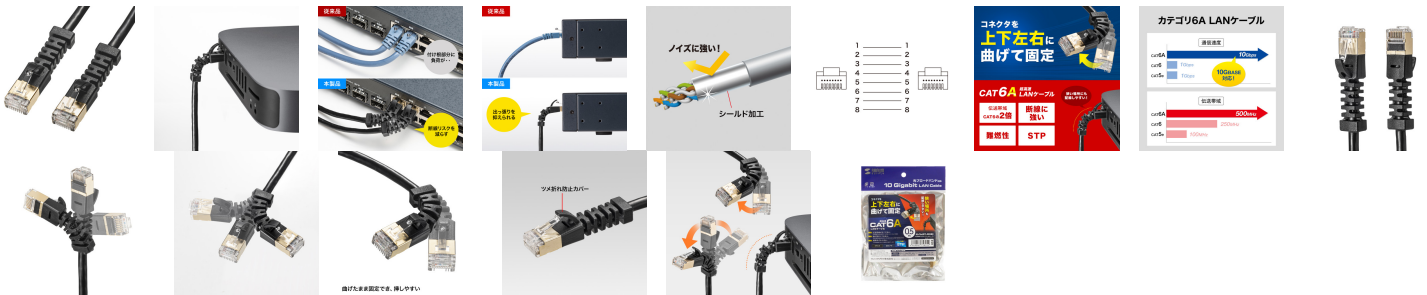

品番：EA764BB-196

品名：0.5m LANケーブル(CAT6A/4方向固定式)

| | | | |
|---------|------------------------------|------|---|
| 販売価格 | 1,260円(税抜) / 1,386円(税込) | | |
| カタログ価格 | 1,260円(税抜) / 1,386円(税込) | | |
| 在庫数 | 最新在庫: 2 (2026/04/30 11:47現在) | | |
| 商品入数 | 1 | 販売単位 | 本 |
| カタログページ | 1910ページ | | |

コネクタが上下左右に曲がり、好きな位置で固定できる

仕様

| | | | |
|-----------|---|------------|-----------------|
| メーカー | サンワサプライ | 型番 | KB-T6ASYL-005BK |
| カテゴリ | CAT6A | 規格名 | 10GBASE-T |
| 対応カテゴリ・規格 | カテゴリ6A(10GBASE-T)、カテゴリ6(1000BASE-TX)、カテゴリ5e(1000BASE-T)、カテゴリ5(100BASE-TX)、カテゴリ3(10BASE-T)適合 | 通信速度 | 10Gbps |
| 周波数特性 | 500MHz | ケーブル長(m) | 0.5 |
| カラー | ブラック | ケーブル直径(mm) | 5 |
| ケーブル芯数 | 8芯(4P) | 結線仕様 | ストレート結線 |
| ケーブル構造 | STP | 十字介在 | 無 |
| 最小曲げ半径 | 敷設時/50.0mm、敷設後/40.0mm | ケーブル導体 | 32AWG |
| ケーブル導体構造 | より線 | PoE | 非対応 |
| 被覆材質 | PVC | 色配線 | TIA/EIA-568B |

| | | | |
|------------|---|-----------|----------|
| コネクタ形状 | RJ-45コネクタ | スリムコネクタ | 無 |
| ツメ折れ防止コネクタ | 無 | ツメ折れ防止カバー | 有 |
| 使用温度範囲 | -10~80℃ | 検査 | 100%導通検査 |
| 対応環境(機器) | FTTH(光回線、光プロバイダー)、CATV回線、ADSL回線、デジタルテレビ・オーディオ、ハードディスクレコーダー(RJ-45ポートを持つ機種) | | |

コネクタ部が上下左右に曲がり、好きな位置で固定が可能です。パソコンの後部での接続の際の固定や、ケーブルの出っ張りを抑えたい場所での固定接続に最適です。

サーバーなどのパッチパネルでの接続や、ケーブルの出っ張りを抑えたい場所での使用に最適です。

ツイストペアケーブルをさらにシールドでカバーしているノイズに強いSTP LANケーブルです。

伝送速度10Gbps、伝送帯域500MHzをサポート、10ギガイーサネット カテゴリ6Aに対応しています。