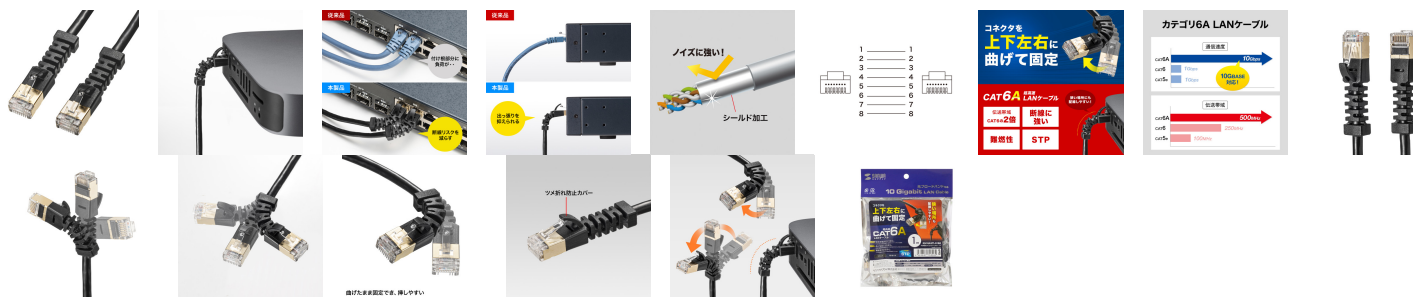

品番：EA764BB-197

品名：1.0m LANケーブル(CAT6A/4方向固定式)

販売価格	1,360円(税抜) / 1,496円(税込)		
カタログ価格	1,360円(税抜) / 1,496円(税込)		
在庫数	最新在庫: 2 (2026/04/30 10:44現在)		
商品入数	1	販売単位	本
カタログページ	1910ページ		

コネクタが上下左右に曲がり、好きな位置で固定できる

### 仕様

メーカー	サンワサプライ	型番	KB-T6ASYL-01BK
カテゴリ	CAT6A	規格名	10GBASE-T
対応カテゴリ・規格	カテゴリ6A(10GBASE-T)、カテゴリ6(1000BASE-TX)、カテゴリ5e(1000BASE-T)、カテゴリ5(100BASE-TX)、カテゴリ3(10BASE-T)適合	通信速度	10Gbps
周波数特性	500MHz	ケーブル長(m)	1
カラー	ブラック	ケーブル直径(mm)	5
ケーブル芯数	8芯(4P)	結線仕様	ストレート結線
ケーブル構造	STP	十字介在	無
最小曲げ半径	敷設時/50.0mm、敷設後/40.0mm	ケーブル導体	32AWG
ケーブル導体構造	より線	PoE	非対応
被覆材質	PVC	色配線	TIA/EIA-568B

コネクタ形状	RJ-45コネクタ	スリムコネクタ	無
ツメ折れ防止コネクタ	無	ツメ折れ防止カバー	有
使用温度範囲	-10~80℃	検査	100%導通検査
対応環境(機器)	FTTH(光回線、光プロバイダー)、 CATV回線、ADSL回線、デジタルテレビ・オーディオ、ハードディスクレコーダー(RJ-45ポートを持つ機種)		

コネクタ部が上下左右に曲がり、好きな位置で固定が可能です。パソコンの後部での接続の際の固定や、ケーブルの引っ張りを抑えたい場所での固定接続に最適です。

サーバーなどのパッチパネルでの接続や、ケーブルの引っ張りを抑えたい場所での使用に最適です。

ツイストペアケーブルをさらにシールドでカバーしているノイズに強いSTP LANケーブルです。

伝送速度10Gbps、伝送帯域500MHzをサポート、10ギガイーサネット カテゴリ6Aに対応しています。

LANケーブル内部がアルミ箔でシールドされており、ノイズ対策が施されています。

火災の延焼原因になりにくい難燃素材を使用しています。