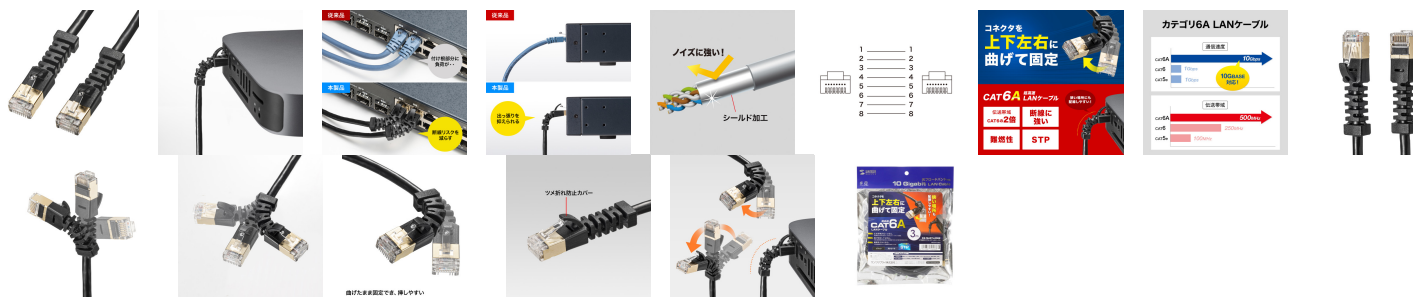

品番：EA764BB-199

品名：3.0m LANケーブル(CAT6A/4方向固定式)

| | | | |
|---------|------------------------------|------|---|
| 販売価格 | 2,060円(税抜) / 2,266円(税込) | | |
| カタログ価格 | 2,060円(税抜) / 2,266円(税込) | | |
| 在庫数 | 最新在庫: 1 (2026/04/30 10:43現在) | | |
| 商品入数 | 1 | 販売単位 | 本 |
| カタログページ | 1910ページ | | |

コネクタが上下左右に曲がり、好きな位置で固定できる

仕様

| | | | |
|-----------|---|------------|----------------|
| メーカー | サンワサプライ | 型番 | KB-T6ASYL-03BK |
| カテゴリ | CAT6A | 規格名 | 10GBASE-T |
| 対応カテゴリ・規格 | カテゴリ6A(10GBASE-T)、カテゴリ6(1000BASE-TX)、カテゴリ5e(1000BASE-T)、カテゴリ5(100BASE-TX)、カテゴリ3(10BASE-T)適合 | 通信速度 | 10Gbps |
| 周波数特性 | 500MHz | ケーブル長(m) | 3 |
| カラー | ブラック | ケーブル直径(mm) | 5 |
| ケーブル芯数 | 8芯(4P) | 結線仕様 | ストレート結線 |
| ケーブル構造 | STP | 十字介在 | 無 |
| 最小曲げ半径 | 敷設時/50.0mm、敷設後/40.0mm | ケーブル導体 | 32AWG |
| ケーブル導体構造 | より線 | PoE | 非対応 |
| 被覆材質 | PVC | 色配線 | TIA/EIA-568B |

| | | | |
|------------|---|-----------|----------|
| コネクタ形状 | RJ-45コネクタ | スリムコネクタ | 無 |
| ツメ折れ防止コネクタ | 無 | ツメ折れ防止カバー | 有 |
| 使用温度範囲 | -10~80℃ | 検査 | 100%導通検査 |
| 対応環境(機器) | FTTH(光回線、光プロバイダー)、 CATV回線、ADSL回線、デジタルテレビ・オーディオ、ハードディスクレコーダー(RJ-45ポートを持つ機種) | | |

コネクタ部が上下左右に曲がり、好きな位置で固定が可能です。パソコンの後部での接続の際の固定や、ケーブルの出っ張りを抑えたい場所での固定接続に最適です。

サーバーなどのパッチパネルでの接続や、ケーブルの出っ張りを抑えたい場所での使用に最適です。

ツイストペアケーブルをさらにシールドでカバーしているノイズに強いSTP LANケーブルです。

伝送速度10Gbps、伝送帯域500MHzをサポート、10ギガイーサネット カテゴリ6Aに対応しています。