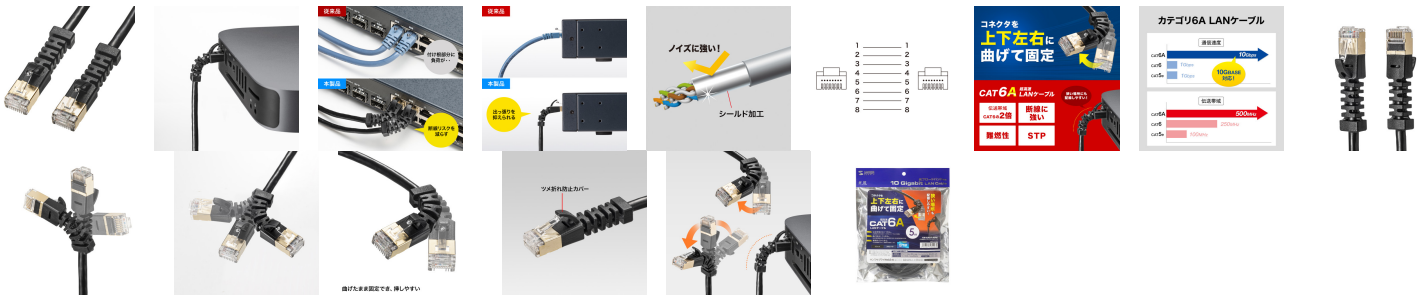

品番：EA764BB-200

品名：5.0m LANケーブル(CAT6A/4方向固定式)

販売価格	2,650円(税抜) / 2,915円(税込)		
カタログ価格	2,650円(税抜) / 2,915円(税込)		
在庫数	最新在庫: 1 (2026/04/30 10:43現在)		
商品入数	1	販売単位	本
カタログページ	1910ページ		

コネクタが上下左右に曲がり、好きな位置で固定できる

仕様

メーカー	サンワサプライ	型番	KB-T6ASYL-05BK
カテゴリ	CAT6A	規格名	10GBASE-T
対応カテゴリ・規格	カテゴリ6A(10GBASE-T)、カテゴリ6(1000BASE-TX)、カテゴリ5e(1000BASE-T)、カテゴリ5(100BASE-TX)、カテゴリ3(10BASE-T)適合	通信速度	10Gbps
周波数特性	500MHz	ケーブル長(m)	5
カラー	ブラック	ケーブル直径(mm)	5
ケーブル芯数	8芯(4P)	結線仕様	ストレート結線
ケーブル構造	STP	十字介在	無
最小曲げ半径	敷設時/50.0mm、敷設後/40.0mm	ケーブル導体	32AWG
ケーブル導体構造	より線	PoE	非対応
被覆材質	PVC	色配線	TIA/EIA-568B

コネクタ形状	RJ-45コネクタ	スリムコネクタ	無
ツメ折れ防止コネクタ	無	ツメ折れ防止カバー	有
使用温度範囲	-10~80℃	検査	100%導通検査
対応環境(機器)	FTTH(光回線、光プロバイダー)、CATV回線、ADSL回線、デジタルテレビ・オーディオ、ハードディスクレコーダー(RJ-45ポートを持つ機種)		

コネクタ部が上下左右に曲がり、好きな位置で固定が可能です。パソコンの後部での接続の際の固定や、ケーブルの引っ張りを抑えたい場所での固定接続に最適です。

サーバーなどのパッチパネルでの接続や、ケーブルの引っ張りを抑えたい場所での使用に最適です。

ツイストペアケーブルをさらにシールドでカバーしているノイズに強いSTP LANケーブルです。

伝送速度10Gbps、伝送帯域500MHzをサポート、10ギガイーサネット カテゴリ6Aに対応しています。

LANケーブル内部がアルミ箔でシールドされており、ノイズ対策が施されています。

火災の延焼原因になりにくい難燃素材を使用しています。