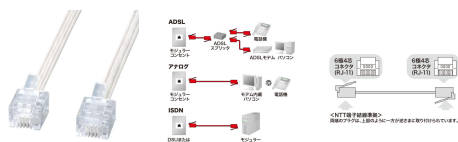

焼却時に有害なダイオキシンを発生しないスリム電話ケーブル

仕様

メーカー	サンワサプライ	型番	TEL-E4-1N2
カラー	ホワイト	ケーブル長	1m
厚さ	約1.1mm	ケーブル	6極4芯仕様※ホームテレホンやビジネスホンに対応します。また、6極2芯タイプの機器にも使用できます。※両端のプラグは、一方が逆さまに取り付けられています。※NTT端子結線準拠でない6極4芯の機器には使用できません。
コネクタ	RJ11モジュラープラグ-RJ11モジュラープラグ	モジュラープラグ	両端6極4芯コネクタ(RJ-11)

電話回線とモデム内蔵パソコン、モデム、FAX、電話機などを接続するケーブルです。

燃やしても有害なダイオキシンを発生しないポリオレフィン素材を使用しています。

厚さ約1.0mm(1.1mm)なので、カーペットの下やドアのすきまにもスッキリ配線できます。

軽くてかさばらないので携帯にも便利です。

ISDN回線とDSUまたはDSU内蔵TAを接続する際にも使用できます。

NTT端子結線に準拠して、両端のプラグは一方が逆さまに取り付けられています。※NTT端子結線準拠でない6極4芯の機器には使用できません。

<ご注意>※ケーブルの抜き差しの際にはプラグのツメを押した状態で行ってください。ケーブルを強く引っ張ると断線の原因になります。※