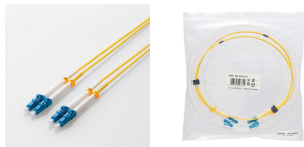

品番：EA764CG-1

品名：1m 光ファイバーケーブル(LCLC/シングルモード)

販売価格	6,680円(税抜) / 7,348円(税込)		
カタログ価格	6,680円(税抜) / 7,348円(税込)		
在庫数	最新在庫: 1 (2026/06/25 16:00現在)		
商品入数	1	販売単位	個
カタログページ	1908ページ		

外部からのノイズの影響がなく安定した高速通信、長距離信号転送が可能な光ファイバーケーブル(LC-LCコネクタ/シングルモードSM)

仕様

メーカー	エレコム	型番	OC-LCLC1/1
ファイバータイプ	シングルモード	コネクタ形状	LCコネクタ×2-LCコネクタ×2
長さ(m)	1	ケーブル径	φ 2.0mm
光ファイバーコア径	9μm	光ファイバークラッド径	125μm
芯数	2	適合規格	1000BASE-LX、10GBASE-LR
材質	PVC		

光で信号を送り、大容量のデータ転送が可能な光ファイバーケーブルです。

外部からのノイズの影響がなく安定した高速通信、長距離信号転送が可能です。

取り外し可能なプッシュプル方式のLCコネクタです。

伝送損失が低く、広帯域にて高品質かつ安定した通信が可能なシングルモード(SM)光ファイバーです。

安心の国内全数検品および端面清掃、シリアルナンバー管理製品です。

自社環境認定基準を1つ以上満たし、『THINK ECOLOGY』マークを表示した製品です。

環境保全に取り組み、製品の包装容器が紙・ダンボール・ポリ袋のみで構成されている製品です。

株式会社エスコ