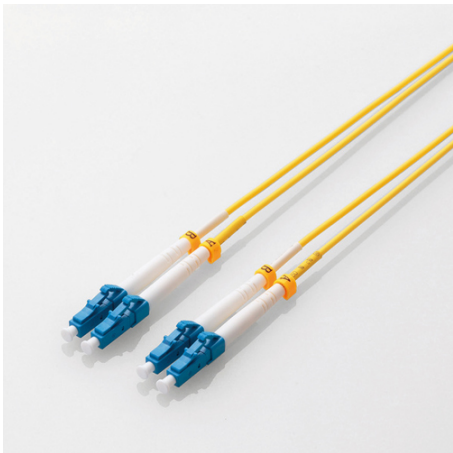

品番：EA764CG-1

品名：1m 光ファイバーケーブル(LCLC/シングルモード)

販売価格	6,680円(税抜) / 7,348円(税込)		
カタログ価格	6,680円(税抜) / 7,348円(税込)		
在庫数	最新在庫: 1 (2026/06/25 16:00現在)		
商品入数	1	販売単位	個
カタログページ	1908ページ		

外部からのノイズの影響がなく安定した高速通信、長距離信号転送が可能な光ファイバーケーブル(LC-LCコネクタ/シングルモードSM)

仕様

メーカー	エレコム	型番	OC-LCLC1/1
ファイバータイプ	シングルモード	コネクタ形状	LCコネクタ×2-LCコネクタ×2
長さ(m)	1	ケーブル径	φ 2.0mm
光ファイバーコア径	9μm	光ファイバークラッド径	125μm
芯数	2	適合規格	1000BASE-LX、10GBASE-LR
材質	PVC		

光で信号を送り、大容量のデータ転送が可能な光ファイバーケーブルです。

外部からのノイズの影響がなく安定した高速通信、長距離信号転送が可能です。

取り外し可能なプッシュプル方式のLCコネクタです。

伝送損失が低く、広帯域にて高品質かつ安定した通信が可能なシングルモード(SM)光ファイバーです。

安心の国内全数検品および端面清掃、シリアルナンバー管理製品です。

自社環境認定基準を1つ以上満たし、『THINK ECOLOGY』マークを表示した製品です。

環境保全に取り組み、製品の包装容器が紙・ダンボール・ポリ袋のみで構成されている製品です。

株式会社エスコ