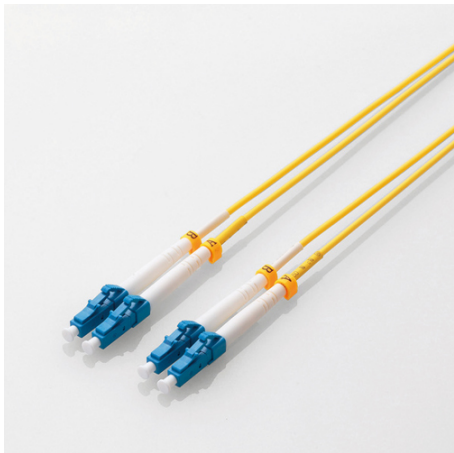

品番：EA764CG-10

品名：10m 光ファイバーケーブル(LCLC/シングルモード)

販売価格	8,830円(税抜) / 9,713円(税込)		
カタログ価格	8,830円(税抜) / 9,713円(税込)		
在庫数	最新在庫: 1 (2026/06/25 14:55現在)		
商品入数	1	販売単位	個
カタログページ	1908ページ		

外部からのノイズの影響がなく安定した高速通信、長距離信号転送が可能な光ファイバーケーブル(LC-LCコネクタ/シングルモードSM)

仕様

メーカー	エレコム	型番	OC-LCLC1/10
ファイバータイプ	シングルモード	コネクタ形状	LCコネクタ×2-LCコネクタ×2
長さ(m)	10	ケーブル径	φ 2.0mm
光ファイバーコア径	9μm	光ファイバークラッド径	125μm
芯数	2	適合規格	1000BASE-LX、10GBASE-LR
材質	PVC		

光で信号を送り、大容量のデータ転送が可能な光ファイバーケーブルです。

外部からのノイズの影響がなく安定した高速通信、長距離信号転送が可能です。

取り外し可能なプッシュプル方式のLCコネクタです。

伝送損失が低く、広帯域にて高品質かつ安定した通信が可能なシングルモード(SM)光ファイバーです。

安心の国内全数検品および端面清掃、シリアルナンバー管理製品です。

自社環境認定基準を1つ以上満たし、『THINK ECOLOGY』マークを表示した製品です。

環境保全に取り組み、製品の包装容器が紙・ダンボール・ポリ袋のみで構成されている製品です。

株式会社エスコ