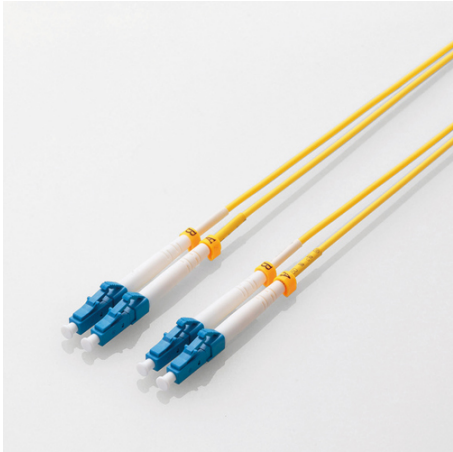

品番：EA764CG-10

品名：10m 光ファイバーケーブル(LCLC/シングルモード)

販売価格	8,830円(税抜) / 9,713円(税込)		
カタログ価格	8,830円(税抜) / 9,713円(税込)		
在庫数	最新在庫: 1 (2026/06/25 16:00現在)		
商品入数	1	販売単位	個
カタログページ	1908ページ		

外部からのノイズの影響がなく安定した高速通信、長距離信号転送が可能な光ファイバーケーブル(LC-LCコネクタ/シングルモードSM)

#### 仕様

メーカー	エレコム	型番	OC-LCLC1/10
ファイバータイプ	シングルモード	コネクタ形状	LCコネクタ×2-LCコネクタ×2
長さ(m)	10	ケーブル径	φ 2.0mm
光ファイバーコア径	9μm	光ファイバークラッド径	125μm
芯数	2	適合規格	1000BASE-LX、10GBASE-LR
材質	PVC		

光で信号を伝送し、大容量のデータ伝送が可能な光ファイバーケーブルです。

外部からのノイズの影響がなく安定した高速通信、長距離信号転送が可能です。

取り外し可能なプッシュプル方式のLCコネクタです。

伝送損失が低く、広帯域にて高品質かつ安定した通信が可能なシングルモード(SM)光ファイバーです。

安心の国内全数検品および端面清掃、シリアルナンバー管理製品です。

自社環境認定基準を1つ以上満たし、『THINK ECOLOGY』マークを表示した製品です。

環境保全に取り組み、製品の包装容器が紙・ダンボール・ポリ袋のみで構成されている製品です。