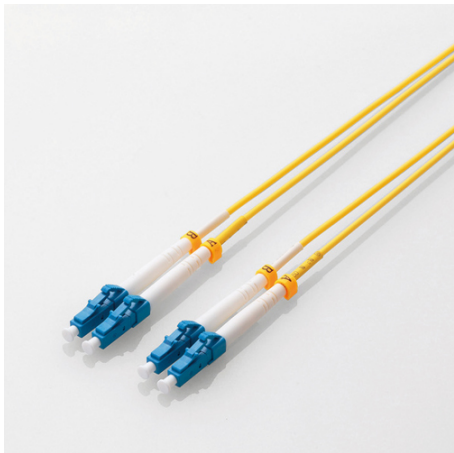

品番：EA764CG-2

品名：2m 光ファイバーケーブル(LCLC/シングルモード)

販売価格	6,890円(税抜) / 7,579円(税込)		
カタログ価格	6,890円(税抜) / 7,579円(税込)		
在庫数	最新在庫: 1 (2026/06/25 13:27現在)		
商品入数	1	販売単位	個
カタログページ	1908ページ		

外部からのノイズの影響がなく安定した高速通信、長距離信号転送が可能な光ファイバーケーブル(LC-LCコネクタ/シングルモードSM)

仕様

メーカー	エレコム	型番	OC-LCLC1/2
ファイバータイプ	シングルモード	コネクタ形状	LCコネクタ×2-LCコネクタ×2
長さ(m)	2	ケーブル径	φ 2.0mm
光ファイバーコア径	9μm	光ファイバークラッド径	125μm
芯数	2	適合規格	1000BASE-LX、10GBASE-LR
材質	PVC		

光で信号を送り、大容量のデータ伝送が可能な光ファイバーケーブルです。

外部からのノイズの影響がなく安定した高速通信、長距離信号転送が可能です。

取り外し可能なプッシュプル方式のLCコネクタです。

伝送損失が低く、広帯域にて高品質かつ安定した通信が可能なシングルモード(SM)光ファイバーです。

安心の国内全数検品および端面清掃、シリアルナンバー管理製品です。

自社環境認定基準を1つ以上満たし、『THINK ECOLOGY』マークを表示した製品です。

環境保全に取り組み、製品の包装容器が紙・ダンボール・ポリ袋のみで構成されている製品です。

株式会社エスコ