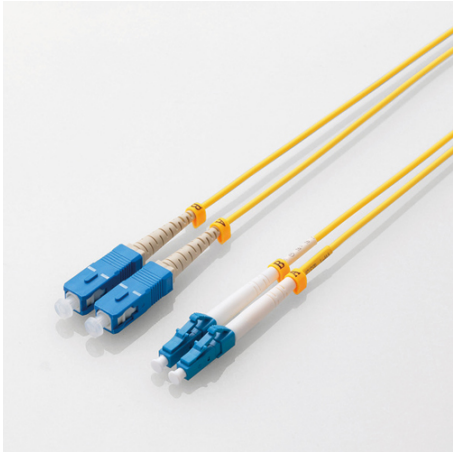

品番：EA764CG-32

品名：2m 光ファイバーケーブル(LCSC/シングルモード)

販売価格	6,330円(税抜) / 6,963円(税込)		
カタログ価格	6,330円(税抜) / 6,963円(税込)		
在庫数	最新在庫: 1 (2026/06/30 03:20現在)		
商品入数	1	販売単位	個
カタログページ	1908ページ		

外部からのノイズの影響がなく安定した高速通信、長距離信号転送が可能な光ファイバーケーブル(LC-SCコネクタ/シングルモードSM)

仕様

メーカー	エレコム	型番	OC-LCSC1/2
ファイバータイプ	シングルモード	コネクタ形状	LCコネクタ×2-SCコネクタ×2
長さ(m)	2	ケーブル径	φ 2.0mm
光ファイバーコア径	9μm	光ファイバークラッド径	125μm
芯数	2	適合規格	1000BASE-LX、10GBASE-LR
材質	PVC		

光で信号を伝送し、大容量のデータ伝送が可能な光ファイバーケーブルです。

外部からのノイズの影響がなく安定した高速通信、長距離信号転送が可能です。

取り外し可能なプッシュプル方式のLC/SCコネクタです。

伝送損失が低く、広帯域にて高品質かつ安定した通信が可能なシングルモード(SM)光ファイバーです。

安心の国内全数検品および端面清掃、シリアルナンバー管理製品です。

自社環境認定基準を1つ以上満たし、『THINK ECOLOGY』マークを表示した製品です。

環境保全に取り組み、製品の包装容器が紙・ダンボール・ポリ袋のみで構成されている製品です。

株式会社エスコ