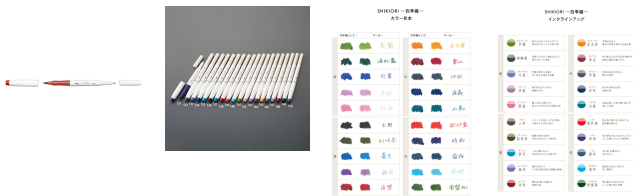

品番：EA765MH-148

品名：[中字/細字] 筆ペン(夜焚・赤系)

| | | | |
|---------|------------------------------|------|---|
| 販売価格 | 250円(税抜) / 275円(税込) | | |
| カタログ価格 | 250円(税抜) / 275円(税込) | | |
| 在庫数 | 最新在庫: 8 (2024/11/01 08:01現在) | | |
| 商品入数 | 1 | 販売単位 | 本 |
| カタログページ | 1854ページ | | |

仕様

| | | | |
|--|---------|-------|-----------------------------|
| メーカー | セーラー万年筆 | 型番 | 26-5207-218 |
| 商品名 | 四季織マーカー | 仕様 | 中字/細字 |
| インク色 | 夜焚(赤系) | 全長×軸径 | 153×14mm |
| 重量(g) | 9.5 | 材質 | 蓋・小蓋・軸・口金:PP再生樹脂 蓋栓:PC樹脂 |
| 入数 | 1本 | | |
| 水性染料 | | | |
| 日本の四季をモチーフにした春夏秋冬のイメージカラーのツイン式筆ペン。 | | | |
| 適度なコシのある筆タイプと、細かい書き込みに最適な細字のツインマーカーで、万年筆で使っている好きなインク色を異なった風合いで楽しめます。 | | | |
| 万年筆とあわせてお使いいただいたり、年末年始の手書きが増える季節に和の色をより手軽な水性マーカーで楽しんだり・・・様々な筆記シーンで、お気に入りの“色”をお楽しみいただけます。 | | | |