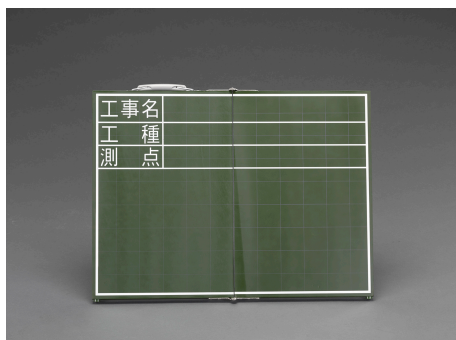

品番：EA766ZE-26

品名：467x600mm 工事用黒板(横型・折畳式)

販売価格	3,490円(税抜) / 3,839円(税込)		
カタログ価格	3,490円(税抜) / 3,839円(税込)		
在庫数	最新在庫: 1 (2026/07/01 09:12現在)		
商品入数	1	販売単位	個
カタログページ	2266ページ		

#### 仕様

メーカー	シンワ測定	型番	76876
仕様	工事名・工種・測点	サイズ	600(W)×24(D)×467(H)mm
重量	1040g	材質	板面:木 取手:ABS樹脂 開閉金具:スチール(ニッケルメッキ) 脚:ポリプロピレン樹脂
付属品	・チョーク3本 ・スタンド ・収納ケース	用途	現場記録写真撮影に。

書きやすい暗線入りです。

折りたたみ式で保管に便利です。

持ち運びに便利な取手付¥