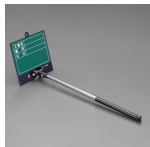

品番：EA766ZF-1

品名：150x135mm 伸縮式工事用ボード(グリーン)

販売価格	4,050円(税抜) / 4,455円(税込)		
カタログ価格	4,050円(税抜) / 4,455円(税込)		
在庫数	最新在庫: 5 (2026/04/22 02:40現在)		
商品入数	1	販売単位	個
カタログページ	2268ページ		

仕様

メーカー	土牛産業(DOGYU)	型番	02387
ボードサイズ	150×135mm	表示面サイズ	140×100mm
シャフトサイズ	約200～550mm	シャフト最大径	12mm
グリップ径	14mm	重量	160g
材質	ボード:ポリプロピレン 枠:スチール シャフト:真鍮 グリップ:ビニール	付属品	専用キットパス(水性クレヨン) ※付属のキットパスが無くなったら、水性ペイントマーカーやホワイトボードマーカーの白をお使いください。 (チョーク(白墨)では使用できません。)

建物の点検、検査に最適です。

一人で現場撮影ができます。

フラッシュや逆光でも撮影可能

マグネットが取付できます。(ボード表示面のみ)

ボードは光の反射を抑制することができ、水に濡れても書くことができるキットパス専用ボードです。

キットパスはこのボードでは、濡れた布で簡単に消すことができますが、一般の黒板には使用できません。

角度が自由に調整できます。

ボードの背面にキットパスを止めるクリップ付