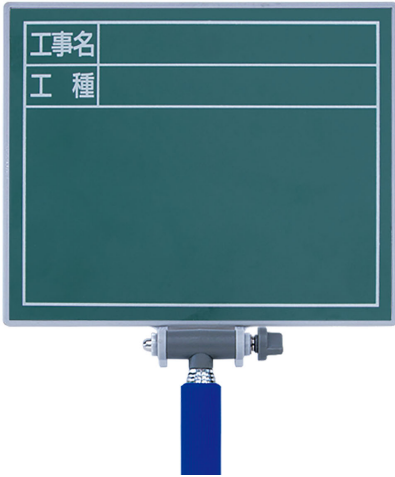

品番：EA766ZF-92

品名：140x170mm 伸縮式工事用ボード(グリーン)

販売価格	4,100円(税抜) / 4,510円(税込)		
カタログ価格	4,100円(税抜) / 4,510円(税込)		
在庫数	最新在庫: 2 (2026/04/29 11:31現在)		
商品入数	1	販売単位	個
カタログページ	2268ページ		

仕様

メーカー	シンワ測定	型番	77712
ボードサイズ(mm)	140×170	伸縮サイズ(mm)	198～755
折り畳みサイズ	198×176×30mm	材質	スチールボード、スチールシート:鉄 フレーム、ジョイント、固定ネジ、キャップ、マーカーホルダー:ABS樹脂 伸縮部:真ちゅう グリップ:シリコンゴム 磁石:ネオジム
重量	173g	付属品	・スチールボード ・ボードマーカー ・ボードイレーザ ・マーカーホルダー(適合ペン径: 10～12mm)
用途	・現場記録写真撮影に。 ・1人作業や省力化に。 ・狭所での撮影に。		

写真撮影時のフラッシュが反射しにくく、はっきり写すことができます。

マーカーホルダーをフレーム裏側の任意の場所に貼り付け、専用マーカーを固定して保管できます。

任意の角度でガッチリ固定できます。

マグネット式で楽に交換できます。

握りやすく滑りにくいゴム素材のグリップを採用しました。

裏面にスチールシート付で、自作のマグネットシートを貼って保管できます。

3段階で伸縮します。

畳んでコンパクトに収納できます。

ストラップ穴付です。