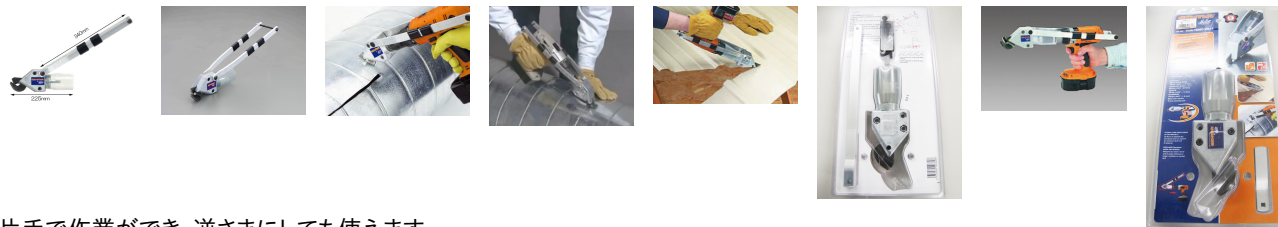

品番：EA801XF

品名：電気ドリル用シャー

販売価格	37,200円(税抜) / 40,920円(税込)		
カタログ価格	37,200円(税抜) / 40,920円(税込)		
在庫数	最新在庫: 2 (2026/07/02 15:34現在)		
商品入数	1	販売単位	個
カタログページ	0857ページ		

片手で作業ができ、逆さまにしても使えます

仕様

メーカー	EDMA(エドマ)	型番	038955
切断能力	スチール・銅:1.5mm ステンレス:0.9mm アルミニウム: 2.0mm	適応機種	14.4V/2Ah ドリル
全長	本体:225mm ハンドル部:340mm	ストレートシャンク径	9.5mm
重量	1315g		

★片手で操作でき、逆さまにしても使えます。

代替品

	品番 EA801XC-1A コメント ニブラー
--	----------------------------

株式会社エスコ

大阪府大阪市西区立売堀3丁目8番14号 06-6532-6226(代表)

© 2018 ESCO Co.,Ltd.