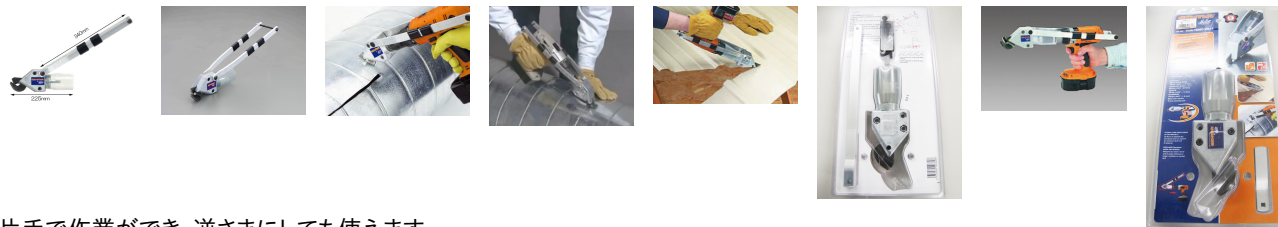

品番：EA801XF

品名：電気ドリル用シャー

販売価格	37,200円(税抜) / 40,920円(税込)		
カタログ価格	37,200円(税抜) / 40,920円(税込)		
在庫数	最新在庫: 2 (2026/07/03 18:06現在)		
商品入数	1	販売単位	個
カタログページ	0857ページ		

片手で作業ができ、逆さまにしても使えます

#### 仕様

メーカー	EDMA(エドマ)	型番	038955
切断能力	スチール・銅:1.5mm ステンレス:0.9mm アルミニウム: 2.0mm	適応機種	14.4V/2Ah ドリル
全長	本体:225mm ハンドル部:340mm	ストレートシャンク径	9.5mm
重量	1315g		

★片手で操作でき、逆さまにしても使えます。