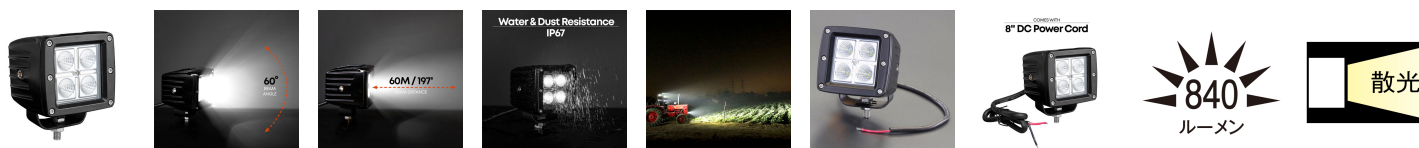

品番：EA814BG-1

品名：DC10-30V/ 12W 作業灯/LED

販売価格	4,890円(税抜) / 5,379円(税込)		
カタログ価格	4,890円(税抜) / 5,379円(税込)		
在庫数	最新在庫: 55 (2026/04/06 06:43現在)		
商品入数	1	販売単位	個
カタログページ	0275ページ		

建設機械、農業機械、トラクター、オフロード車などの車載用作業灯に最適です

仕様

電球	12W	コード長	200mm
明るさ	840lm	サイズ	80×82×75(H)mm
重量	500g	電源	DC10～30V
照明装置	LED球4灯	電線仕様	ゴムケーブル
取付ねじ径	M8	照射距離	60m
照射角度	60°	材質	アルミニウム

屋外用 (IP67)

建設機械、農業機械、トラクター、オフロード車などの車載用作業灯に最適です。

IP67準拠の防水・防塵性能があり、屋外も使用できます。