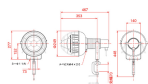

カタログ訂正

26/05/27 ビーム角/明るさの訂正。誤:180度/13,000lm、正:170度/13,300lm(No.57 9025)

仕様

メーカー	日動工業	型番	ATL-E10005J-W-50K
明るさ	13,300lm	電源	AC100V
定格周波数	50/60Hz	定格電流	1.0A
入力電圧範囲	AC100~125V	消費電力	100W
消費効率	133.0lm/W	コード長	5m
電線仕様	VCT 0.75×3芯	プラグ	ポッキンプラグ(2芯3芯兼用プラグ)
電球	LED球	口金	E39
1m照度	4120Lx	照射角(ワイド)	110度(1/2ビーム角) 170度(1/10ビーム角)
演色性	Ra84	光色	昼白色
色温度	5000K	球寿命	50000時間
クランプサイズ	有効幅70mm	保護等級	IPX3
使用環境温度	-20℃~45℃	色	黄
サイズ	249(W)×467(D)×448(H)mm	重量	4.4kg