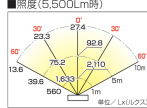

品番：EA814EC-56A

品名：AC100V/ 50W/DC9.6V LED作業灯(充電式)

販売価格	36,400円(税抜) / 40,040円(税込)		
カタログ価格	36,400円(税抜) / 40,040円(税込)		
在庫数	最新在庫: 2 (2026/06/20 23:07現在)		
商品入数	1	販売単位	台
カタログページ			

仕様

メーカー	ハタヤリミテッド(HATAYA)	型番	LWA-50KHBN
商品名	LEDケイ・ライト	電源	・AC100V(50/60Hz兼用) ・リン酸鉄リチウムバッテリー(9.6V/9,000mAh)
消費電力	50W	明るさ	AC時:5500ルーメン バッテリー時:2000ルーメン
ケーブル仕様	VCT1.25m ² ×3C	ケーブル長	5m
点灯時間	約6時間(バッテリー時)	充電時間	約10時間
フック対応サイズ	φ48.6mmまで	バース有効締付幅	75mm
三脚取付部	φ20mm	防塵・防水	IP55(防雨型)
サイズ	285(W)×159(D)×300(H)mm	重量	3.5kg