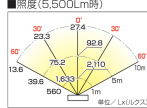

品番：EA814EC-56A

品名：AC100V/ 50W/DC9.6V LED作業灯(充電式)

販売価格	36,400円(税抜) / 40,040円(税込)		
カタログ価格	36,400円(税抜) / 40,040円(税込)		
在庫数	最新在庫: 2 (2026/06/20 22:03現在)		
商品入数	1	販売単位	台
カタログページ			

仕様

メーカー	ハタヤリミテッド(HATAYA)	型番	LWA-50KHBN
商品名	LEDケイ・ライト	電源	・AC100V(50/60Hz兼用) ・リン酸鉄リチウムバッテリー(9.6V/9,000mAh)
消費電力	50W	明るさ	AC時:5500ルーメン バッテリー時:2000ルーメン
ケーブル仕様	VCT1.25m ² ×3C	ケーブル長	5m
点灯時間	約6時間(バッテリー時)	充電時間	約10時間
フック対応サイズ	φ48.6mmまで	バース有効締付幅	75mm
三脚取付部	φ20mm	防塵・防水	IP55(防雨型)
サイズ	285(W)×159(D)×300(H)mm	重量	3.5kg