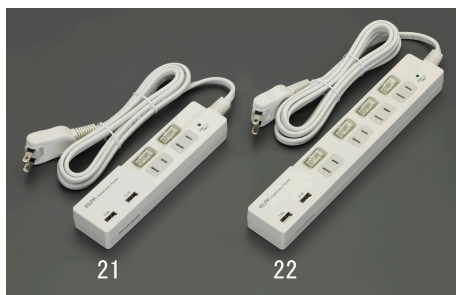

品番：EA815GL-21

品名：100V/14Ax2m テーブルタップ° (USBポート/個別スイッチ付)

販売価格	2,650円(税抜) / 2,915円(税込)		
カタログ価格	2,650円(税抜) / 2,915円(税込)		
在庫数	最新在庫: 0 (2026/04/24 11:07現在)		
商品入数	1	販売単位	個
カタログページ			

#### 仕様

メーカー	朝日電器 (ELPA)	型番	WBS-LS22USB
プラグ	2P	定格	14A・100V(1400W)
USB出力	DC5V・3.4A(2ポート合計)	サイズ	44×170×27mm
スマートフォンやタブレットを2台同時に充電可能			
耐トラッキング、雷サージ機能、ホコリ防止扉付			
コードは保護被ふく付安全構造			
コンセント	2P×2口	ポート数	2
コード長	2m	使用温度範囲	-10℃~40℃