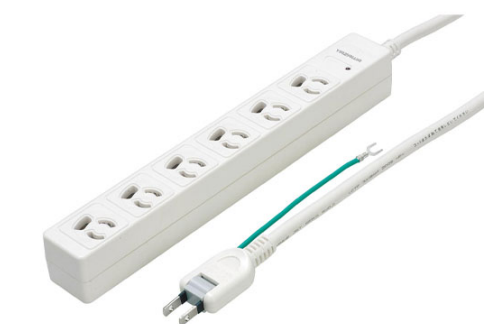

品番：**EA815GL-408A**

品名：AC125V/15Ax2m/6口 ツップ° (抜け止め・雷サージ)

販売価格	4,430円(税抜) / 4,873円(税込)		
カタログ価格	4,430円(税抜) / 4,873円(税込)		
在庫数	最新在庫: 4 (2026/04/06 15:42現在)		
商品入数	1	販売単位	個
カタログページ	1883ページ		

仕様

メーカー	ヤザワコーポレーション	型番	Y02JKNP602WH
コンセント	接地2P(抜止)×6口	コード長	2m
定格	15A・125V (1,500W)	雷サージ機能(本体内蔵)	最大サージ電圧:6,000V、 制限電圧:650V
サイズ	35(W)×35(D)×260(H)mm	重量	546g

差込口は2Pでも3Pでも接続可能です。

2面にマグネットが付いているので好みの向きで固定でき、配線が飛び出さずスッキリさせることができます。

絶縁カバー付プラグはホコリや湿気によって発生するトラッキング火災を予防します(耐トラッキング仕様)。

雷サージフィルターが雷などの過電圧から接続機器を保護します。

差込口はロック機能付きで不意のプラグ抜けを防止します。

180°動くスイングプラグで狭い場所にも配線が可能です。