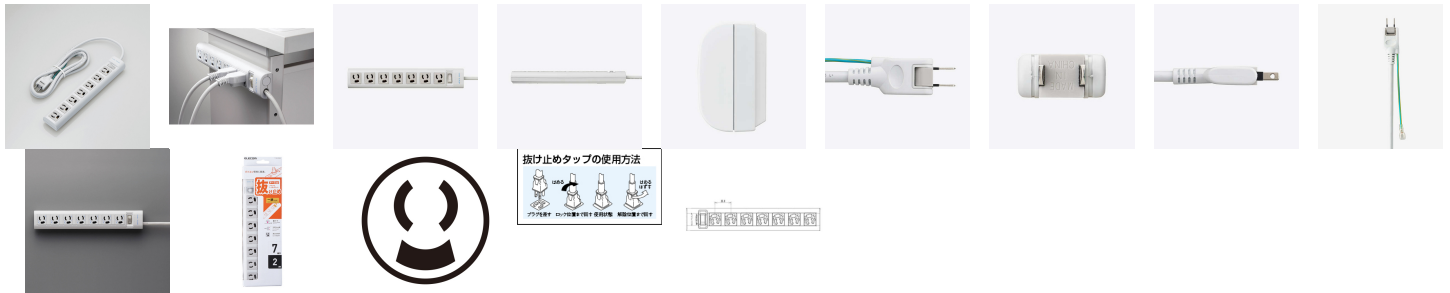

品番 : EA815GL-45AA

品名 : AC125V/15Ax 2m タップ<sup>o</sup> (7口・抜け止・マグ ネット付)

販売価格	3,430円(税抜) / 3,773円(税込)		
カタログ価格	3,430円(税抜) / 3,773円(税込)		
在庫数	最新在庫: 2 (2026/04/10 16:19現在)		
商品入数	1	販売単位	個
カタログページ	1882ページ		

たっぷり7個口で、プラグをロック可能です。マグネット付でスイッチ操作も上についており便利です。雷サージ吸収もできて価格もリーズナブルです。ケーブルは安全の2重被ふくケーブルです

### 仕様

メーカー	エレコム	型番	T-Y3A-3720WH
コンセント	2P接地(抜止)×7口	コード長	2m
定格	15A・125V(1500Wまで)	プラグ	2P(アース線付)
雷サージ機能	最大サージ電圧:12500V、 制限電圧:240V	サイズ	295(W)×50(D)×31(H)mm
ケーブル径	8.5mm	用途	電気製品のコンセントが不足しているときに
抜け止め機構付			
強力マグネット付			
一括スイッチ付(光るスイッチ)			
7台の接続が可能な大口コンセントです。			
雷サージから電子機器を守る高性能雷サージ吸収素子内蔵			

プラグをしっかりロックするので、ぬける心配がありません。

180°可動プラグですので、せまい場所でもOKです。

強力マグネット採用でスチール製の机等に仮固定できます。落下等には注意してください。

安全な2重被ふくケーブルを採用しています。

集中ON・OFFでき、うっかり消し忘れも防止できる光るスイッチ

スイングプラグ仕様

※本製品は日本国内の電源を想定して設計されていますので、日本国外ではご使用いただけません。