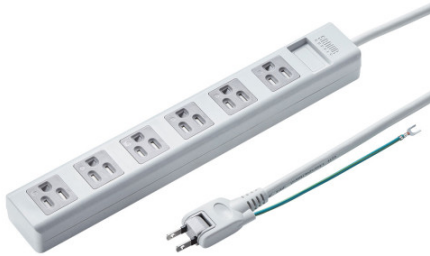

品番 : EA815GM-261

品名 : AC125V/15Ax2.5m タップ^o (6口/3P/シャッター付)

販売価格	4,250円(税抜) / 4,675円(税込)		
カタログ価格	4,250円(税抜) / 4,675円(税込)		
在庫数	最新在庫: 0 (2026/04/04 21:10現在)		
商品入数	1	販売単位	個
カタログページ	1881ページ		

マグネット付

仕様

メーカー	サンワサプライ	型番	TAP-SH3625MG
コンセント	3P(接地2P)×6口	コード長	2.5m
定格	15A・125V(1500W)	プラグ	2P(スイング式・絶縁キャップ付・アース線付)
サイズ	295×45×29.6mm	コード	VCTF 1.8スケア(SQ)×2心、0.75スケア(SQ)×1心(アース) 仕上がり外形寸法:約直径8.5mm
材質	ケース:難燃性ABS樹脂 差込口:ユリア樹脂	使用地域	日本国内のみ。日本以外ではご使用いただけません。
認証	電気用品安全法(PSE)技術基準適合品	差込口間隔	40mm

ホコリ防止シャッター付きで、ホコリの侵入を防止します。

裏面にマグネットが付いているので、スチールのデスクなどに仮固定することができます。

差込口にユリア樹脂材を使用し、熱に強い構造になっています。

プラグは2Pアースコード付きでスイングプラグ仕様にはトラッキング火災予防に有効な絶縁キャップが付いています。

ゴミが少なく環境に優しい簡易パッケージ仕様です。

株式会社エスコ

大阪府大阪市西区立売堀3丁目8番14号 06-6532-6226(代表)