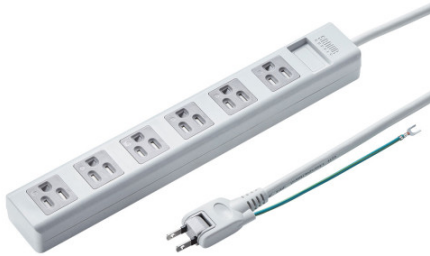

品番 : EA815GM-262

品名 : AC125V/15Ax 5m タップ^o (6口/3P/シャッター付)

販売価格	5,240円(税抜) / 5,764円(税込)		
カタログ価格	5,240円(税抜) / 5,764円(税込)		
在庫数	最新在庫: 2 (2026/04/04 21:11現在)		
商品入数	1	販売単位	個
カタログページ	1881ページ		

マグネット付

仕様

メーカー	サンワサプライ	型番	TAP-SH3650MG
コンセント	3P(接地2P)×6口	コード長	5m
定格	15A・125V(1500W)	プラグ	2P(スイング式・絶縁キャップ付・アース線付)
サイズ	295×45×29.6mm	コード	VCTF 1.8スケア(SQ)×2心、0.75スケア(SQ)×1心(アース) 仕上がり外形寸法:約直径8.5mm
材質	ケース:難燃性ABS樹脂 差込口:ユリア樹脂	使用地域	日本国内のみ。日本以外ではご使用いただけません。
認証	電気用品安全法(PSE)技術基準適合品	差込口間隔	40mm

ホコリ防止シャッター付きで、ホコリの侵入を防止します。

裏面にマグネットが付いているので、スチールのデスクなどに仮固定することができます。

差込口にユリア樹脂材を使用し、熱に強い構造になっています。

プラグは2Pアースコード付きでスイングプラグ仕様にはトラッキング火災予防に有効な絶縁キャップが付いています。

ゴミが少なく環境に優しい簡易パッケージ仕様です。

株式会社エスコ

大阪府大阪市西区立売堀3丁目8番14号 06-6532-6226(代表)