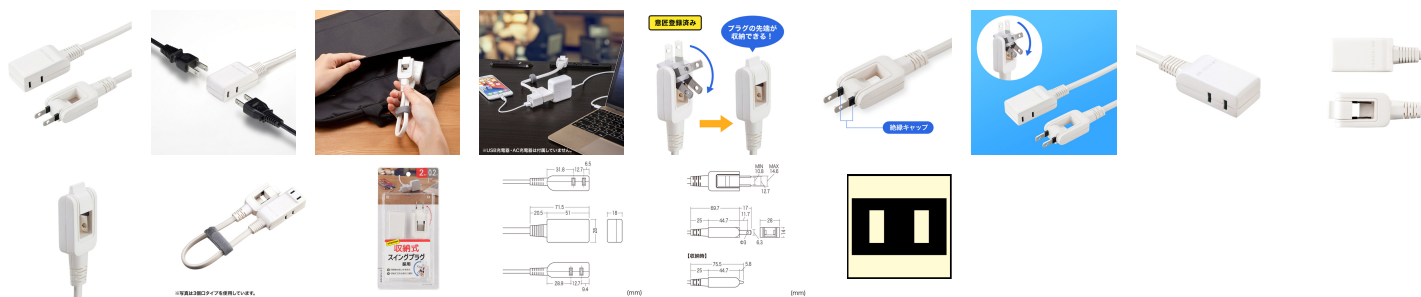

品番：EA815GM-411

品名：125V/15Ax0.2m モバイルタップ(2口/2P)

| | | | |
|---------|------------------------------|------|---|
| 販売価格 | 1,190円(税抜) / 1,309円(税込) | | |
| カタログ価格 | 1,190円(税抜) / 1,309円(税込) | | |
| 在庫数 | 最新在庫: 6 (2026/06/21 10:33現在) | | |
| 商品入数 | 1 | 販売単位 | 個 |
| カタログページ | 1884ページ | | |

仕様

| | | | |
|-------|-----------------------|-------|---|
| メーカー | サンワサプライ | 型番 | TAP-M602W |
| コンセント | 2P×2口 | コード長 | 0.2m |
| 定格 | 15A・125V (合計1,500Wまで) | プラグ | 2P (絶縁キャップ付き収納式スイングプラグ) |
| サイズ | 51×28×18(H)mm | コード | HVFF 1.5平方メートル×2心 仕上り外形寸法 約4.2mm×7.6mm |
| カラー | ホワイト | 重量(g) | 75 |
| 付属品 | 面ファスナー式ケーブルタイ | | |

電気用品安全法(PSE)技術基準適合品

日本国内のみ。日本以外ではご使用いただけません。

プラグ先端部分が180°折れ曲がる構造にした収納式スイングプラグを採用したタップです。

ケーブル長も短く、持ち運びに便利なモバイル用タップです。

出張や旅行などにも使用できるように、面ファスナーのケーブルタイを取り付けています。

テレワーク向けサプライとしてもモバイルワークなどに使ってもらえるタップです。

株式会社エスコ