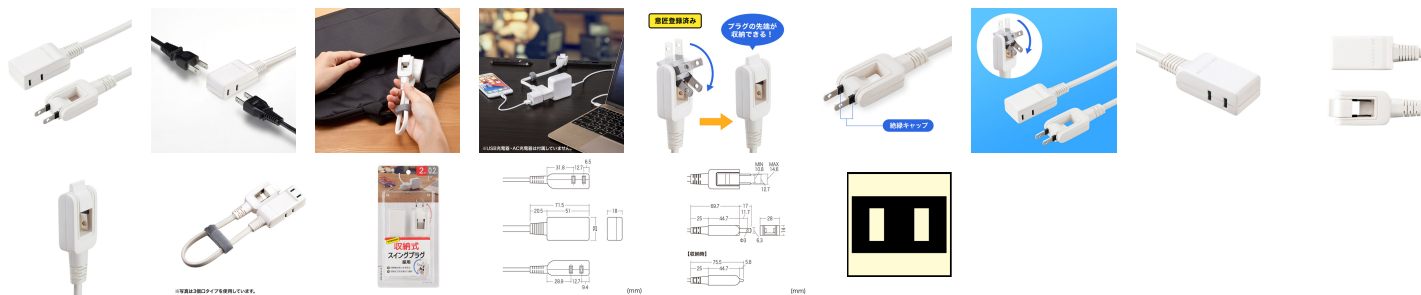

品番：EA815GM-411

品名：125V/15Ax0.2m モバイルタップ(2口/2P)

販売価格	1,190円(税抜) / 1,309円(税込)		
カタログ価格	1,190円(税抜) / 1,309円(税込)		
在庫数	最新在庫: 6 (2026/05/01 02:13現在)		
商品入数	1	販売単位	個
カタログページ	1884ページ		

仕様

メーカー	サンワサプライ	型番	TAP-M602W
コンセント	2P×2口	コード長	0.2m
定格	15A・125V (合計1,500Wまで)	プラグ	2P (絶縁キャップ付き収納式スイングプラグ)
サイズ	51×28×18(H)mm	コード	HVFF 1.5平方メートル×2心 仕上り外形寸法 約4.2mm×7.6mm
カラー	ホワイト	重量(g)	75
付属品	面ファスナー式ケーブルタイ		

電気用品安全法(PSE)技術基準適合品

日本国内のみ。日本以外ではご使用いただけません。

プラグ先端部分が180°折れ曲がる構造にした収納式スイングプラグを採用したタップです。

ケーブル長も短く、持ち運びに便利なモバイル用タップです。

出張や旅行などにも使用できるように、面ファスナーのケーブルタイを取り付けています。

テレワーク向けサプライとしてもモバイルワークなどに使ってもらえるタップです。

株式会社エスコ