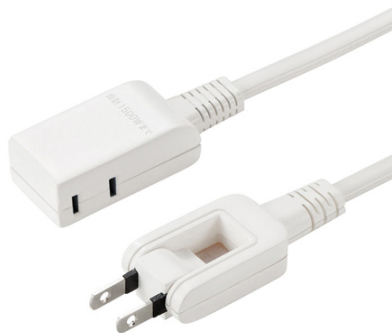

品番：EA815GM-411

品名：125V/15Ax0.2m モバイルタップ(2口/2P)

| | | | |
|---------|------------------------------|------|---|
| 販売価格 | 1,190円(税抜) / 1,309円(税込) | | |
| カタログ価格 | 1,190円(税抜) / 1,309円(税込) | | |
| 在庫数 | 最新在庫: 6 (2026/06/21 10:33現在) | | |
| 商品入数 | 1 | 販売単位 | 個 |
| カタログページ | 1884ページ | | |

仕様

| | | | |
|-------|-----------------------|-------|---|
| メーカー | サンワサプライ | 型番 | TAP-M602W |
| コンセント | 2P×2口 | コード長 | 0.2m |
| 定格 | 15A・125V (合計1,500Wまで) | プラグ | 2P (絶縁キャップ付き収納式スイングプラグ) |
| サイズ | 51×28×18(H)mm | コード | HVFF 1.5平方メートル×2心 仕上り外形寸法 約4.2mm×7.6mm |
| カラー | ホワイト | 重量(g) | 75 |
| 付属品 | 面ファスナー式ケーブルタイ | | |

電気用品安全法(PSE)技術基準適合品

日本国内のみ。日本以外ではご使用いただけません。

プラグ先端部分が180°折れ曲がる構造にした収納式スイングプラグを採用したタップです。

ケーブル長も短く、持ち運びに便利なモバイル用タップです。

出張や旅行などにも使用できるように、面ファスナーのケーブルタイを取り付けています。

テレワーク向けサプライとしてもモバイルワークなどに使ってもらえるタップです。

株式会社エスコ