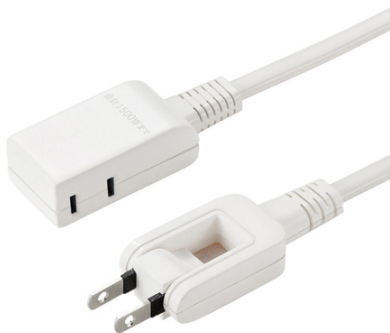

品番：EA815GM-411

品名：125V/15Ax0.2m モバイルタップ(2口/2P)

販売価格	1,190円(税抜) / 1,309円(税込)		
カタログ価格	1,190円(税抜) / 1,309円(税込)		
在庫数	最新在庫: 6 (2026/05/01 02:13現在)		
商品入数	1	販売単位	個
カタログページ	1884ページ		

仕様

メーカー	サンワサプライ	型番	TAP-M602W
コンセント	2P×2口	コード長	0.2m
定格	15A・125V (合計1,500Wまで)	プラグ	2P (絶縁キャップ付き収納式スイングプラグ)
サイズ	51×28×18(H)mm	コード	HVFF 1.5平方メートル×2心 仕上り外形寸法 約4.2mm×7.6mm
カラー	ホワイト	重量(g)	75
付属品	面ファスナー式ケーブルタイ		

電気用品安全法(PSE)技術基準適合品

日本国内のみ。日本以外ではご使用いただけません。

プラグ先端部分が180°折れ曲がる構造にした収納式スイングプラグを採用したタップです。

ケーブル長も短く、持ち運びに便利なモバイル用タップです。

出張や旅行などにも使用できるように、面ファスナーのケーブルタイを取り付けています。

テレワーク向けサプライとしてもモバイルワークなどに使ってもらえるタップです。

株式会社エスコ