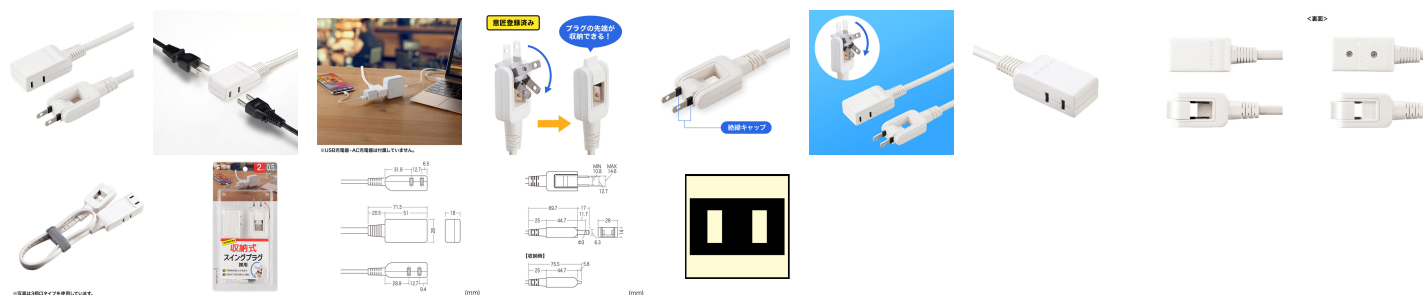

品番：EA815GM-412

品名：125V/15Ax0.5m モバイルタップ(2口/2P)

販売価格	1,280円(税抜) / 1,408円(税込)		
カタログ価格	1,280円(税抜) / 1,408円(税込)		
在庫数	最新在庫: 5 (2026/05/01 03:33現在)		
商品入数	1	販売単位	個
カタログページ	1884ページ		

仕様

メーカー	サンワサプライ	型番	TAP-M605W
コンセント	2P×2口	コード長	0.5m
定格	15A・125V (合計1,500Wまで)	プラグ	2P (絶縁キャップ付き収納式スイングプラグ)
サイズ	51×28×18(H)mm	コード	HVFF 1.5平方メートル×2心 仕上り外形寸法 約4.2mm×7.6mm
カラー	ホワイト	重量(g)	95
付属品	面ファスナー式ケーブルタイ		

電気用品安全法(PSE)技術基準適合品

日本国内のみ。日本以外ではご使用いただけません。

プラグ先端部分が180°折れ曲がる構造にした収納式スイングプラグを採用したタップです。

ケーブル長も短く、持ち運びに便利なモバイル用タップです。

出張や旅行などにも使用できるように、面ファスナーのケーブルタイを取り付けています。

テレワーク向けサプライとしてもモバイルワークなどに使ってもらえるタップです。

株式会社エスコ