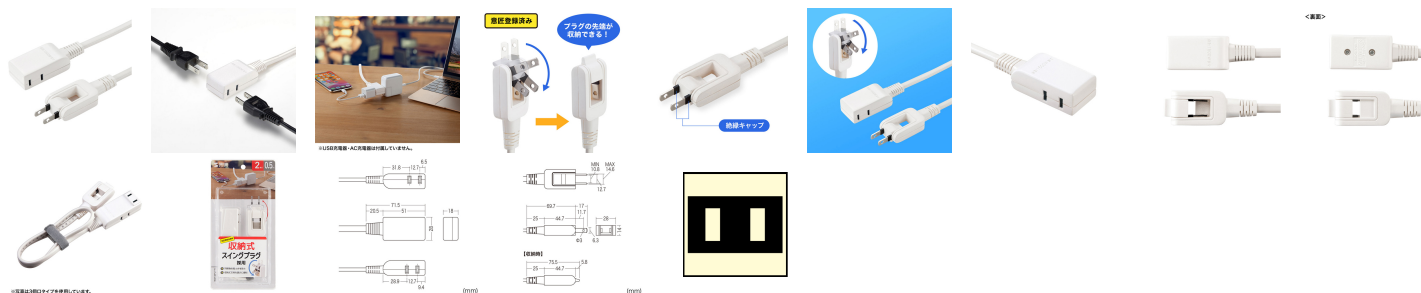

品番：EA815GM-412

品名：125V/15Ax0.5m モバイルタップ(2口/2P)

販売価格	1,280円(税抜) / 1,408円(税込)		
カタログ価格	1,280円(税抜) / 1,408円(税込)		
在庫数	最新在庫: 5 (2026/06/21 12:01現在)		
商品入数	1	販売単位	個
カタログページ	1884ページ		

仕様

メーカー	サンワサプライ	型番	TAP-M605W
コンセント	2P×2口	コード長	0.5m
定格	15A・125V (合計1,500Wまで)	プラグ	2P (絶縁キャップ付き収納式スイングプラグ)
サイズ	51×28×18(H)mm	コード	HVFF 1.5平方メートル×2心 仕上り外形寸法 約4.2mm×7.6mm
カラー	ホワイト	重量(g)	95
付属品	面ファスナー式ケーブルタイ		

電気用品安全法(PSE)技術基準適合品

日本国内のみ。日本以外ではご使用いただけません。

プラグ先端部分が180°折れ曲がる構造にした収納式スイングプラグを採用したタップです。

ケーブル長も短く、持ち運びに便利なモバイル用タップです。

出張や旅行などにも使用できるように、面ファスナーのケーブルタイを取り付けています。

テレワーク向けサプライとしてもモバイルワークなどに使ってもらえるタップです。

株式会社エスコ