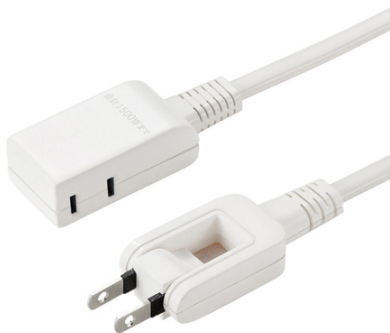

品番：EA815GM-412

品名：125V/15Ax0.5m モバイルタップ(2口/2P)

販売価格	1,280円(税抜) / 1,408円(税込)		
カタログ価格	1,280円(税抜) / 1,408円(税込)		
在庫数	最新在庫: 5 (2026/05/01 04:47現在)		
商品入数	1	販売単位	個
カタログページ	1884ページ		

仕様

メーカー	サンワサプライ	型番	TAP-M605W
コンセント	2P×2口	コード長	0.5m
定格	15A・125V (合計1,500Wまで)	プラグ	2P (絶縁キャップ付き収納式スイングプラグ)
サイズ	51×28×18(H)mm	コード	HVFF 1.5平方メートル×2心 仕上り外形寸法 約4.2mm×7.6mm
カラー	ホワイト	重量(g)	95
付属品	面ファスナー式ケーブルタイ		

電気用品安全法(PSE)技術基準適合品

日本国内のみ。日本以外ではご使用いただけません。

プラグ先端部分が180°折れ曲がる構造にした収納式スイングプラグを採用したタップです。

ケーブル長も短く、持ち運びに便利なモバイル用タップです。

出張や旅行などにも使用できるように、面ファスナーのケーブルタイを取り付けています。

テレワーク向けサプライとしてもモバイルワークなどに使ってもらえるタップです。

株式会社エスコ