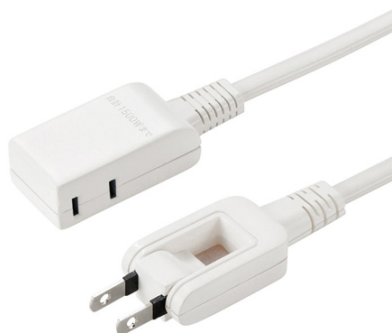

品番：EA815GM-412

品名：125V/15Ax0.5m モバイルタップ(2口/2P)

販売価格	1,280円(税抜) / 1,408円(税込)		
カタログ価格	1,280円(税抜) / 1,408円(税込)		
在庫数	最新在庫: 5 (2026/05/01 03:33現在)		
商品入数	1	販売単位	個
カタログページ	1884ページ		

仕様

メーカー	サンワサプライ	型番	TAP-M605W
コンセント	2P×2口	コード長	0.5m
定格	15A・125V (合計1,500Wまで)	プラグ	2P (絶縁キャップ付き収納式スイングプラグ)
サイズ	51×28×18(H)mm	コード	HVFF 1.5平方メートル×2心 仕上り外形寸法 約4.2mm×7.6mm
カラー	ホワイト	重量(g)	95
付属品	面ファスナー式ケーブルタイ		

電気用品安全法(PSE)技術基準適合品

日本国内のみ。日本以外ではご使用いただけません。

プラグ先端部分が180°折れ曲がる構造にした収納式スイングプラグを採用したタップです。

ケーブル長も短く、持ち運びに便利なモバイル用タップです。

出張や旅行などにも使用できるように、面ファスナーのケーブルタイを取り付けています。

テレワーク向けサプライとしてもモバイルワークなどに使ってもらえるタップです。

株式会社エスコ