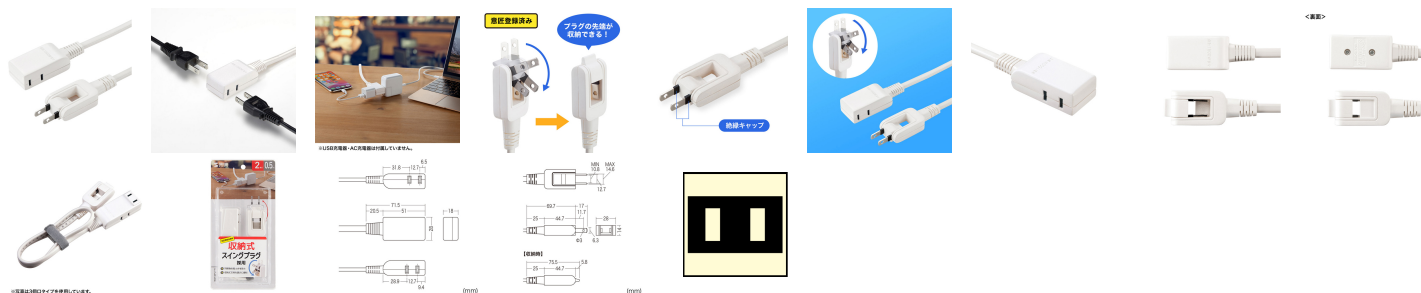

品番：EA815GM-412

品名：125V/15Ax0.5m モバイルタップ(2口/2P)

販売価格	1,280円(税抜) / 1,408円(税込)		
カタログ価格	1,280円(税抜) / 1,408円(税込)		
在庫数	最新在庫: 5 (2026/05/01 04:47現在)		
商品入数	1	販売単位	個
カタログページ	1884ページ		

仕様

メーカー	サンワサプライ	型番	TAP-M605W
コンセント	2P×2口	コード長	0.5m
定格	15A・125V (合計1,500Wまで)	プラグ	2P (絶縁キャップ付き収納式スイングプラグ)
サイズ	51×28×18(H)mm	コード	HVFF 1.5平方メートル×2心 仕上り外形寸法 約4.2mm×7.6mm
カラー	ホワイト	重量(g)	95
付属品	面ファスナー式ケーブルタイ		

電気用品安全法(PSE)技術基準適合品

日本国内のみ。日本以外ではご使用いただけません。

プラグ先端部分が180°折れ曲がる構造にした収納式スイングプラグを採用したタップです。

ケーブル長も短く、持ち運びに便利なモバイル用タップです。

出張や旅行などにも使用できるように、面ファスナーのケーブルタイを取り付けています。

テレワーク向けサプライとしてもモバイルワークなどに使ってもらえるタップです。

株式会社エスコ