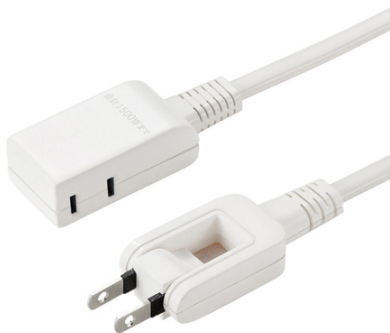

品番：EA815GM-412

品名：125V/15Ax0.5m モバイルタップ(2口/2P)

販売価格	1,280円(税抜) / 1,408円(税込)		
カタログ価格	1,280円(税抜) / 1,408円(税込)		
在庫数	最新在庫: 5 (2026/06/21 12:01現在)		
商品入数	1	販売単位	個
カタログページ	1884ページ		

仕様

メーカー	サンワサプライ	型番	TAP-M605W
コンセント	2P×2口	コード長	0.5m
定格	15A・125V (合計1,500Wまで)	プラグ	2P (絶縁キャップ付き収納式スイングプラグ)
サイズ	51×28×18(H)mm	コード	HVFF 1.5平方メートル×2心 仕上り外形寸法 約4.2mm×7.6mm
カラー	ホワイト	重量(g)	95
付属品	面ファスナー式ケーブルタイ		

電気用品安全法(PSE)技術基準適合品

日本国内のみ。日本以外ではご使用いただけません。

プラグ先端部分が180°折れ曲がる構造にした収納式スイングプラグを採用したタップです。

ケーブル長も短く、持ち運びに便利なモバイル用タップです。

出張や旅行などにも使用できるように、面ファスナーのケーブルタイを取り付けています。

テレワーク向けサプライとしてもモバイルワークなどに使ってもらえるタップです。

株式会社エスコ