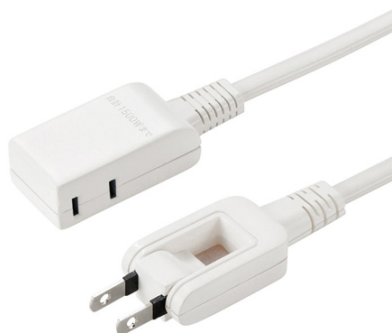

品番：EA815GM-413

品名：125V/15Ax 1m モバイルタップ(2口/2P)

販売価格	1,380円(税抜) / 1,518円(税込)		
カタログ価格	1,380円(税抜) / 1,518円(税込)		
在庫数	最新在庫: 4 (2026/06/21 11:50現在)		
商品入数	1	販売単位	個
カタログページ	1884ページ		

仕様

メーカー	サンワサプライ	型番	TAP-M61W
コンセント	2P×2口	コード長	1m
定格	15A・125V (合計1,500Wまで)	プラグ	2P (絶縁キャップ付き収納式スイングプラグ)
サイズ	51×28×18(H)mm	コード	HVFF 1.5平方メートル×2心 仕上り外形寸法 約4.2mm×7.6mm
カラー	ホワイト	重量(g)	125
付属品	面ファスナー式ケーブルタイ		

電気用品安全法(PSE)技術基準適合品

日本国内のみ。日本以外ではご使用いただけません。

プラグ先端部分が180°折れ曲がる構造にした収納式スイングプラグを採用したタップです。

ケーブル長も短く、持ち運びに便利なモバイル用タップです。

出張や旅行などにも使用できるように、面ファスナーのケーブルタイを取り付けています。

テレワーク向けサプライとしてもモバイルワークなどに使ってもらえるタップです。

株式会社エスコ