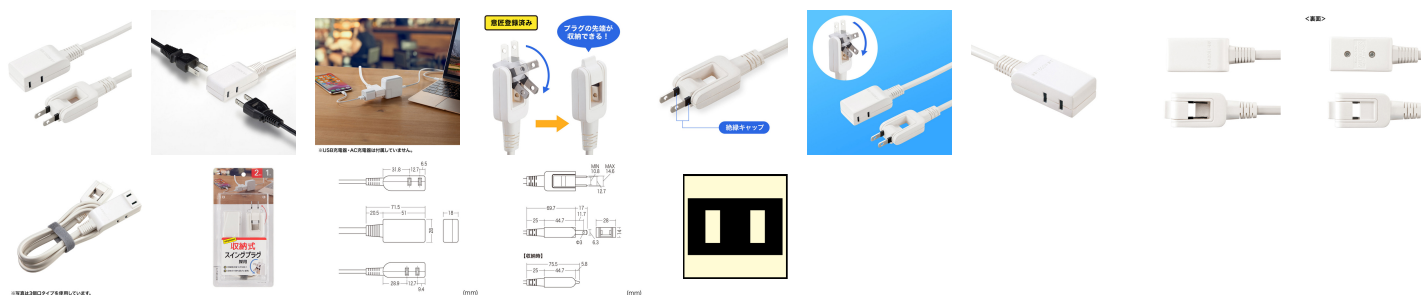

品番：EA815GM-413

品名：125V/15Ax 1m モバイルタップ(2口/2P)

販売価格	1,380円(税抜) / 1,518円(税込)		
カタログ価格	1,380円(税抜) / 1,518円(税込)		
在庫数	最新在庫: 4 (2026/06/21 11:50現在)		
商品入数	1	販売単位	個
カタログページ	1884ページ		

仕様

メーカー	サンワサプライ	型番	TAP-M61W
コンセント	2P×2口	コード長	1m
定格	15A・125V (合計1,500Wまで)	プラグ	2P (絶縁キャップ付き収納式スイングプラグ)
サイズ	51×28×18(H)mm	コード	HVFF 1.5平方メートル×2心 仕上り外形寸法 約4.2mm×7.6mm
カラー	ホワイト	重量(g)	125
付属品	面ファスナー式ケーブルタイ		

電気用品安全法(PSE)技術基準適合品

日本国内のみ。日本以外ではご使用いただけません。

プラグ先端部分が180°折れ曲がる構造にした収納式スイングプラグを採用したタップです。

ケーブル長も短く、持ち運びに便利なモバイル用タップです。

出張や旅行などにも使用できるように、面ファスナーのケーブルタイを取り付けています。

テレワーク向けサプライとしてもモバイルワークなどに使ってもらえるタップです。

株式会社エスコ