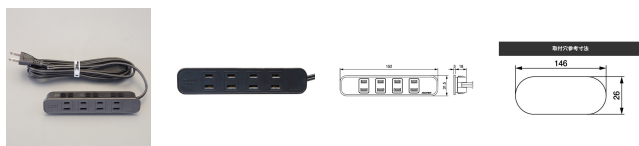

品番 : EA815HS-15

品名 : AC125V/15Ax1.9m コンセント(埋め込み/黒)

販売価格	2,680円(税抜) / 2,948円(税込)		
カタログ価格	2,680円(税抜) / 2,948円(税込)		
在庫数	最新在庫: 0 (2026/06/21 10:30現在)		
商品入数	1	販売単位	個
カタログページ			

仕様

コンセント	2P×4口	コード長	1.9m(VFFコード)
プラグ形状	2P	定格	AC125V/15A(1500Wまで)
取付穴寸法	26×146mm	サイズ	31.5×152×18mm
色	黒		
4ヶ口コンセント			
ワンタッチ式			