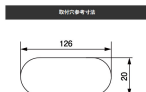

#### 仕様

コンセント	2P×3口	コード長	1.8m(VFFコード)
プラグ形状	2P	定格	AC125V/15A(1500Wまで)
取付穴寸法	20×126mm	サイズ	25×147×32mm
色	茶		
薄型3ヶ口ブレーカー付コンセント			
ワンタッチ式			