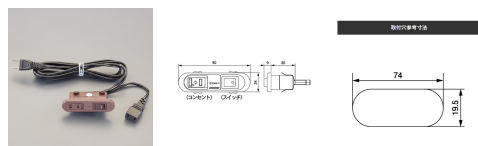

#### 仕様

コンセント	2P×1口	コード長	2m (VFFコード)
プラグ形状	2Pメス (15cm)	定格	AC125V/15A (1200W)
取付穴寸法	74×19.5mm	取付可能板厚	13mm以上
サイズ	24×90×39mm		
スライドコンセント			
ワンタッチ式			
スイッチ連動メスプラグ付き			