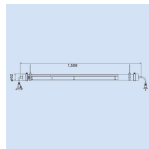

品番 : EA815LA-20A

品名 : AC100V/18W 作業灯/LED(連結型)

販売価格	19,200円(税抜) / 21,120円(税込)		
カタログ価格	19,200円(税抜) / 21,120円(税込)		
在庫数	最新在庫: 4 (2026/06/21 02:42現在)		
商品入数	1	販売単位	台
カタログページ	2048ページ		

仕様

メーカー	ハタヤリミテッド(HATAYA)	型番	LSX-5N
用途	道路・屋外夜間工事、防災、仮設、地下道、仮設トンネル、通路灯など	明るさ	1800lm
サイズ	φ62×1,508mm	電源	AC100V(50/60Hz)
光源	昼白色LED	コード長	5m
電線仕様	VCT0.75mm ² ×2心	消費電力	18W
重量	1.8kg	定格周波数	50/60Hz兼用
屋外防雨型			
二重絶縁構造			
ポリカーボネート製(黒部分:樹脂)			
照明ON/OFFスイッチ付き			
連結専用コンセント付で、15灯まで連結可能です。			
吊り下げ用フック付で横吊り及び角度調整が可能			