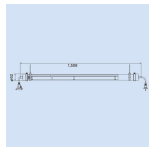

品番 : EA815LA-20A

品名 : AC100V/18W 作業灯/LED(連結型)

販売価格	19,200円(税抜) / 21,120円(税込)		
カタログ価格	19,200円(税抜) / 21,120円(税込)		
在庫数	最新在庫: 4 (2026/06/21 01:52現在)		
商品入数	1	販売単位	台
カタログページ	2048ページ		

仕様

メーカー	ハタヤリミテッド(HATAYA)	型番	LSX-5N
用途	道路・屋外夜間工事、防災、仮設、地下道、仮設トンネル、通路灯など	明るさ	1800lm
サイズ	φ62×1,508mm	電源	AC100V(50/60Hz)
光源	昼白色LED	コード長	5m
電線仕様	VCT0.75mm ² ×2心	消費電力	18W
重量	1.8kg	定格周波数	50/60Hz兼用
屋外防雨型			
二重絶縁構造			
ポリカーボネート製(黒部分:樹脂)			
照明ON/OFFスイッチ付き			
連結専用コンセント付で、15灯まで連結可能です。			
吊り下げ用フック付で横吊り及び角度調整が可能			