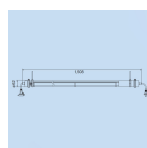

仕様

メーカー	ハタヤリミテッド(HATAYA)	型番	LSX-5NH
明るさ(lm)	3200	消費電力	24W
サイズ(mm)	φ62×1438	コード長(m)	5
電源	AC100V(50/60Hz)	光源	昼白色LED
重量	1.8kg	LED寿命	約40000時間
材質	樹脂		
屋外防雨型			
二重絶縁構造			
100V/15灯まで・200V/30灯まで連結可能です。			
間引き点灯可能			
照明ON/OFFスイッチ付			
吊下用フック付			