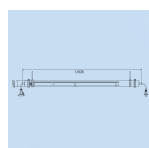

#### 仕様

メーカー	ハタヤリミテッド(HATAYA)	型番	LSX-5NH
明るさ(lm)	3200	消費電力	24W
サイズ(mm)	φ62×1438	コード長(m)	5
電源	AC100V(50/60Hz)	光源	昼白色LED
重量	1.8kg	LED寿命	約40000時間
材質	樹脂		
屋外防雨型			
二重絶縁構造			
100V/15灯まで・200V/30灯まで連結可能です。			
間引き点灯可能			
照明ON/OFFスイッチ付			
吊下用フック付			