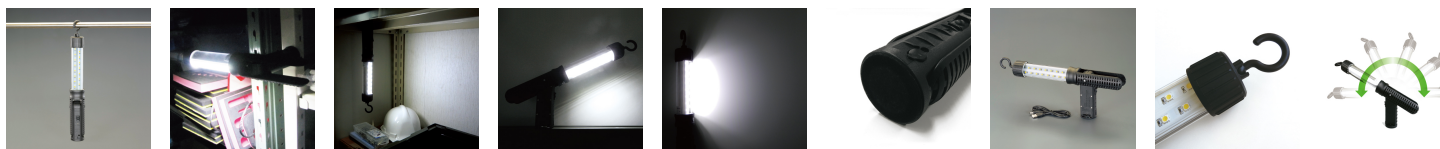

品番：EA815LD-212

品名：[充電式] 作業灯/LED(屋内用)

販売価格	8,800円(税抜) / 9,680円(税込)		
カタログ価格	8,800円(税抜) / 9,680円(税込)		
在庫数	最新在庫: 0 (2026/06/09 17:46現在)		
商品入数	1	販売単位	台
カタログページ			

明るさを5段階に切替できます

仕様

照明装置	SMD球15灯	電源	リチウムイオン充電電池(3.7V 2200mAh 本体内蔵)
明るさ	強:400ルーメン 中:350ルーメン 弱:300ルーメン 最弱:250ルーメン 点滅:200ルーメン	連続点灯時間	強:5~6時間 中:7~8時間 弱:9~10時間 最弱:10~11時間 点滅:15~20時間
使用電池	リチウムイオン充電電池(USBケーブル付)	充電時間	4~5時間
サイズ	φ51×405(H)mm	重量	420g
付属品	充電用USBケーブル	材質	Nylon+30GF

フック・マグネット付×角度調整可能!最大400ルーメン!4段階調光+点滅機能付きLED作業灯

ハンドル部が180°、ライト部が120°回転します。

可動式フック、底面マグネット付

別売のマグネットホルダー(EA815LF-100)を使用すると金属面への取付けが可能になります

代替品

--	--

品番 EA815LL-22

コメント 500ルーメン