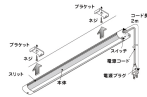

### 仕様

明るさ	550lm	消費電力	7W
全長	470mm	電源	AC100V
光源	昼光色LED球30灯	定格周波数	50/60Hz共用
電線仕様	VFF0.75m <sup>2</sup> ×2心×2m(125V 7A)	照度	175lx(直下1m)、708lx(直下50cm)
色温度	6,000K(昼光色)	照光角	120度
付属品	本体スイッチ AC電源コード2m ブラケット ネジ(M13×15)×2本	用途	キッチンライトや棚下照明、ホームシアターの間接照明などさまざまな用途にお使いいただけます。
使用環境温度	-20℃～+40℃	重量	360g
材質	アルミ・ABS・ポリカーボネート	サイズ	50(W)×470(L)×21.5(H)mm