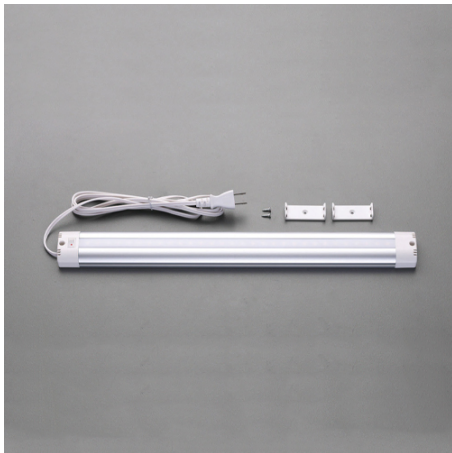

品番 : EA815LE-21C

品名 : AC100V/7.0W/470mm 照明灯/LED

販売価格	12,600円(税抜) / 13,860円(税込)		
カタログ価格	12,600円(税抜) / 13,860円(税込)		
在庫数	最新在庫: 8 (2026/04/26 10:43現在)		
商品入数	1	販売単位	個
カタログページ	2060ページ		

### 仕様

明るさ	550lm	消費電力	7W
全長	470mm	電源	AC100V
光源	昼光色LED球30灯	定格周波数	50/60Hz共用
電線仕様	VFF0.75m <sup>2</sup> ×2心×2m(125V 7A)	照度	175lx(直下1m)、708lx(直下50cm)
色温度	6,000K(昼光色)	照光角	120度
付属品	本体スイッチ AC電源コード2m ブラケット ネジ(M13×15)×2本	用途	キッチンライトや棚下照明、ホームシアターの間接照明などさまざまな用途にお使いいただけます。
使用環境温度	-20℃～+40℃	重量	360g
材質	アルミ・ABS・ポリカーボネート	サイズ	50(W)×470(L)×21.5(H)mm

直管型蛍光灯15W相当の明るさ

AC電源コード2m、本体スイッチ付

付属のブラケットとネジ(M13×15)2本を使用して、プラスドライバー1本で簡単に取り付けることができます。

大粒のLED(5×5mm)を採用

発熱が少ないので取付場所の材質、素材を気にせずに取付けられます。

LEDの寿命は約30,000時間です。

代替品

品番 EA815LE-22C